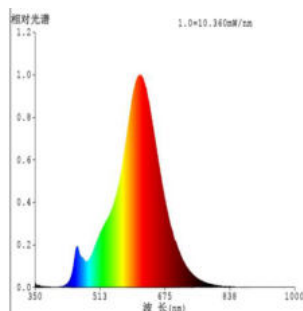

Technické informace

Odpovídající výkon (W)	35
Jmenovitý výkon (W)	4
číslo položky LED deska 1	11354
Faktor podpory svítivosti @3000h % v desítkovém čísle	0,93
Faktor životnosti zdroje @3000h	> = 90 %
Efekt blikání / Pst LM	0,4
Stroboskopický efekt / SVM	0,1

E27

220-2
40V,5
0/60H
Z

10x3