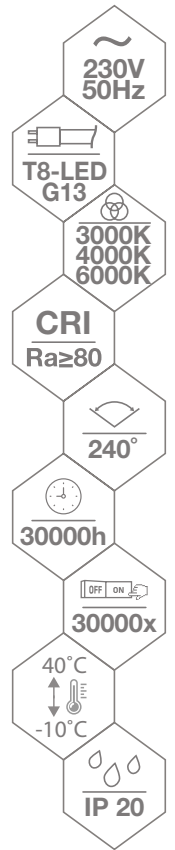

TUBA LED

LED TUBE
LED-TUBE
СВЕТОДИОДНЫЕ ЛИНЕЙНЫЕ ЛАМПЫ
TRUBICE LED

T8-LED

CE EAC

A+

trzonek G13

szkło w kolorze
mlecznym

bezpieczny sposób
pakowania

brak efektu migotania

kod

D89-T8-LED060-ZJM-3K-25
D89-T8-LED060-ZJM-4K-25
D89-T8-LED060-ZJM-6K-25
D89-T8-LED120-ZJM-3K-25
D89-T8-LED120-ZJM-4K-25
D89-T8-LED120-ZJM-6K-25
D89-T8-LED150-ZJM-3K-25
D89-T8-LED150-ZJM-4K-25
D89-T8-LED150-ZJM-6K-25

EAN

5900280930965
5900280904935
5900280914071
5900280930989
5900280904942
5900280914095
5900280931009
5900280913319
5900280914118

opakowanie

25
25
25
25
25
25
25
25
25

barwa światła
[K]

3000
4000
6000
3000
4000
6000
3000
4000
6000

P_{ON}

moc w trybie włączenia
[W]

10
10
10
18
18
18
22
22
22

strumień świetlny
[lm]

840
860
900
1680
1700
1750
1920
1950
2000

długość
[mm]

600
600
600
1200
1200
1200
1500
1500
1500