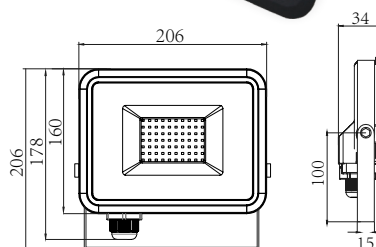

ELWATT

LED reflektor

SOLAS IP65 50W

Kód: ELW-136

- 230V, 50Hz
- vstavané LED
- 4000 K

MODEL	EAN	BALENIE [ks]
SOLAS 50W/4250lm	8588008865231	20

SVIETIDLÁ