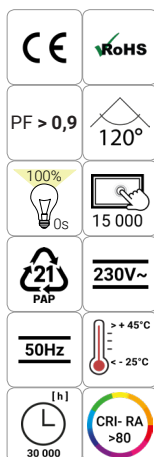

ELWATT

LED reflektor

SOLAS IP65 50W

Kód: ELW-136

- 230V, 50Hz
- vstavané LED
- 4000 K

MODEL	EAN	BALENIE [ks]
SOLAS 50W/4250lm	8588008865231	20

SVIETIDLÁ