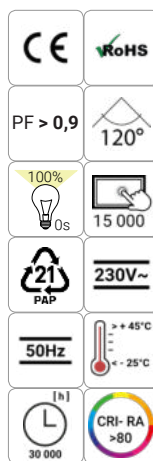

# SOLAS IP65 10W

Kód: ELW-133

- 230V, 50Hz
- vstavané LED
- 4000 K

MODEL	EAN	BALENIE [ks]
SOLAS 10W/850lm	8588008865200	50

ELWATT

LED reflektor

# SOLAS IP65 20W

Kód: ELW-134

- 230V, 50Hz
- vstavané LED
- 4000 K

MODEL	EAN	BALENIE [ks]
SOLAS 20W/1700lm	8588008865217	20

ELWATT

LED reflektor