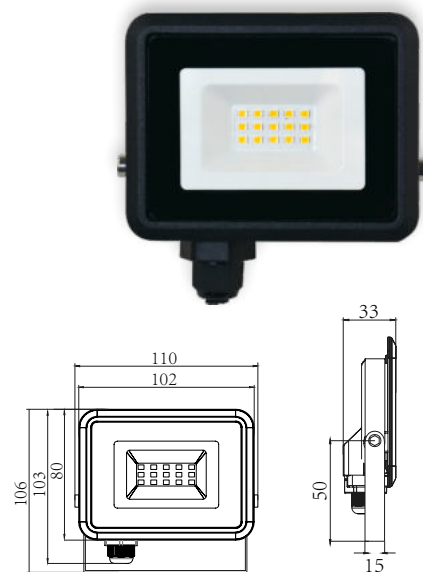

ELWATT

LED reflektor

# SOLAS IP65 10W

Kód: ELW-133

- 230V, 50Hz
- vstavané LED
- 4000 K

MODEL	EAN	BALENIE [ks]
SOLAS 10W/850lm	8588008865200	50

ELWATT

LED reflektor

# SOLAS IP65 20W

Kód: ELW-134

- 230V, 50Hz
- vstavané LED
- 4000 K

MODEL	EAN	BALENIE [ks]
SOLAS 20W/1700lm	8588008865217	20

ELWATT

LED reflektor

# SOLAS IP65 30W

Kód: ELW-135

- 230V, 50Hz
- vstavané LED
- 4000 K

MODEL	EAN	BALENIE [ks]
SOLAS 30W/2550lm	8588008865224	20