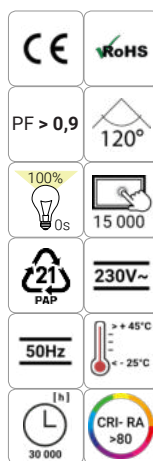

# SOLAS IP65 10W

Kód: ELW-133

- 230V, 50Hz
- vstavané LED
- 4000 K

MODEL	EAN	BALENIE [ks]
SOLAS 10W/850lm	8588008865200	50

ELWATT

LED reflektor

# SOLAS IP65 20W

Kód: ELW-134

- 230V, 50Hz
- vstavané LED
- 4000 K

MODEL	EAN	BALENIE [ks]
SOLAS 20W/1700lm	8588008865217	20

ELWATT

LED reflektor