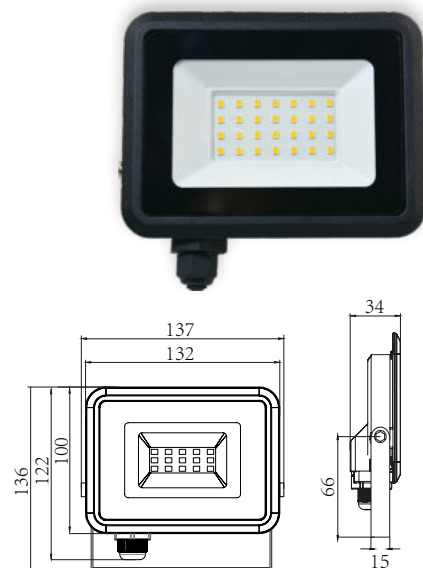

# SOLAS IP65 10W

Kód: ELW-133

- 230V, 50Hz
- vstavané LED
- 4000 K

MODEL	EAN	BALENIE [ks]
SOLAS 10W/850lm	8588008865200	50

ELWATT

LED reflektor

# SOLAS IP65 20W

Kód: ELW-134

- 230V, 50Hz
- vstavané LED
- 4000 K

MODEL	EAN	BALENIE [ks]
SOLAS 20W/1700lm	8588008865217	20

ELWATT

LED reflektor

# SOLAS IP65 30W

Kód: ELW-135

- 230V, 50Hz
- vstavané LED
- 4000 K

MODEL	EAN	BALENIE [ks]
SOLAS 30W/2550lm	8588008865224	20