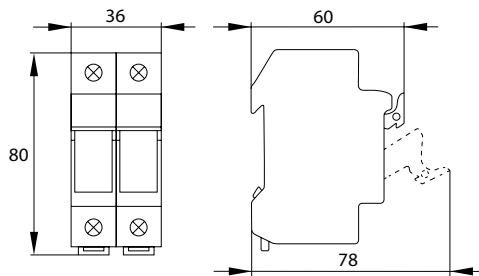

FH, FL

* DC-20B: Džralanie bez obťaženia (zamykanie i otwieranie)

fh B-2P

fh C-2P

fl -10x38

▶ FHB, FHC

▶ FL

Kapacita svorky
max 25mm

FHC-2P
signalizační kontrolka

montáž na lištu DIN35

kompatibilita s pojistkami
FL

Schelinger

EAN

Balení

I_n

Jmenovitý proud
[A]

I

Jmenovitá
zkratová kapacita

Objednávací kód

A13-FHB-2P-DC1000-32
A13-FHC-2P-DC1000-32
A13-FL-10x38-02
A13-FL-10x38-06
A13-FL-10x38-10
A13-FL-10x38-12
A13-FL-10x38-16
A13-FL-10x38-20
A13-FL-10x38-25
A13-FL-10x38-30

5900280957757
5900280957764
5900280957818
5900280957825
5900280957832
5900280962843
5900280957849
5900280957856
5900280957863
5900280957870

1/6/120
1/6/120
1/6/120
10/100
10/100
10/100
10/100
10/100
10/100
10/100
10/100