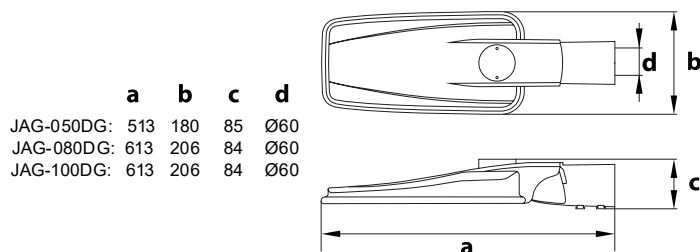

OPRAWA ULICZNA LED

STREET LED LIGHT
LED-STRASSENLEUCHTEN
УЛИЧНЫЕ СВЕТИЛЬНИКИ LED
VEŘEJNÉ OSVĚTLENÍ

JAG JAGER

możliwość regulacji
kąta pochylenia:

MATERIAŁ ► stop aluminium, szkło hartowane
MATERIAL ► aluminum alloy, tempered glass
MATERIAL ► aluminiumlegierung, gehärtetes glas
МАТЕРИАЛ ► алюминиевый сплав, закаленное стекло
MATERIÁL ► hliník, tvrzené sklo

diody LED PHILIPS
z soczewkami

montaż na słupach Ø60

możliwość regulacji
kąta pochylenia

niezawodny zasilacz
INVENTRONICS

adaptery dostępne
na stronie 61

kod	EAN	opakowanie	barwa światła [K]	P_{ON} moc w trybie włączenia [W]	strumień świetlny [lm]
C82-JAG-050DG-4K	5900280959225	1	4000	50	6500
C82-JAG-050DG-6K	5900280959256	1	6000	50	6600
C82-JAG-080DG-4K	5900280959232	1	4000	80	10400
C82-JAG-080DG-6K	5900280959263	1	6000	80	10600
C82-JAG-100DG-4K	5900280959249	1	4000	100	13000
C82-JAG-100DG-6K	5900280959270	1	6000	100	13200