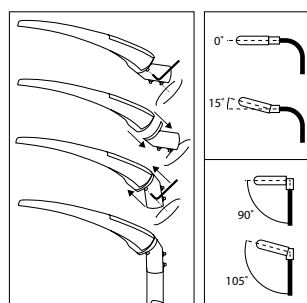

OPRAWA ULICZNA LED

STREET LED LIGHT
LED-STRASSENLEUCHTEN
УЛИЧНЫЕ СВЕТИЛЬНИКИ LED
VEŘEJNÉ OSVĚTLENÍ

JAG JAGER

możliwość regulacji
kąta pochylenia:

MATERIAŁ ► stop aluminium, szkło hartowane
MATERIAL ► aluminum alloy, tempered glass
MATERIAL ► aluminiumlegierung, gehärtetes glas
МАТЕРИАЛ ► алюминиевый сплав, закаленное стекло
MATERIÁL ► hliník, tvrzené sklo

diody LED PHILIPS
z soczewkami

montaż na słupach Ø60

możliwość regulacji
kąta pochylenia

niezawodny zasilacz
INVENTRONICS

adaptery dostępne
na stronie 61

kod	EAN	opakowanie	barwa światła [K]	P_{ON} moc w trybie włączenia [W]	strumień świetlny [lm]
C82-JAG-050DG-4K	5900280959225	1	4000	50	6500
C82-JAG-050DG-6K	5900280959256	1	6000	50	6600
C82-JAG-080DG-4K	5900280959232	1	4000	80	10400
C82-JAG-080DG-6K	5900280959263	1	6000	80	10600
C82-JAG-100DG-4K	5900280959249	1	4000	100	13000
C82-JAG-100DG-6K	5900280959270	1	6000	100	13200