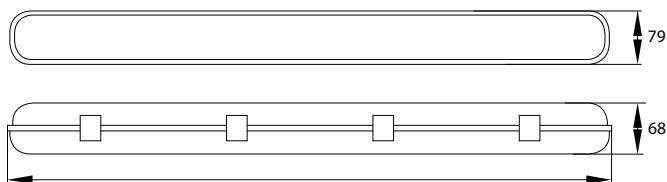

## HLA2 ALWIR 2

LED HERMETIC FITTING  
LED FEUCHTRAUMWANNENLEUCHTEN  
ГЕРМЕТИЧЕСКИЙ СВЕТИЛЬНИК LED  
PRACHOTĚSNÉ SVITIDLO LED

- 230V  
50Hz
- PF  
>0,9
- 4000K
- CRI  
Ra ≥ 80
- 120°
- IK08
- 50000h
- 30000x
- 40°C  
-20°C
- IP65
- TUV

MATERIAŁ ► obudowa: PC, klosz: PC  
MATERIAL ► enclosure: PC, lamp cover: PC  
MATERIAL ► gehäuse: PC, schirm: PC  
МАТЕРИАЛ ► корпус: PC, колпак: PC  
MATERIAL ► pouzdro: PC, stínidlo: PC

HLA-060-180: 605  
HLA-120-360: 1205  
HLA-150-480: 1505

dzielnica IP65

metalowe klipsy

klosz mrożony

złącze przyłączeniowe

możliwość instalacji układu awaryjnego

certyfikat PZH

kod

C17-HLA2-060-180-4K  
C17-HLA2-120-400-4K  
C17-HLA2-150-520-4K