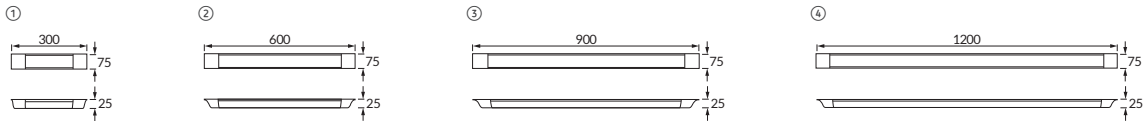

FLAT LED

PL: Oświetleniowa oprawa liniowa SMD LED / CZ: Světlo lineární SMD LED / SK: Svetidlo lineárne SMD LED

① FLAT LED 10W 4000K

② FLAT LED 20W 4000K

③ FLAT LED 30W 4000K

④ FLAT LED 40W 4000K

	01234	ABCDE					
①	02913	FLAT LED 10W 4000K	10 W	900 lm			5901477329135
②	02914	FLAT LED 20W 4000K	20 W	1800 lm	biały biła biela	neutralna biła neutralní biła neutrálna biela	5901477329142
③	02915	FLAT LED 30W 4000K	30 W	2700 lm			5901477329159
④	02916	FLAT LED 40W 4000K	40 W	3600 lm			5901477329166