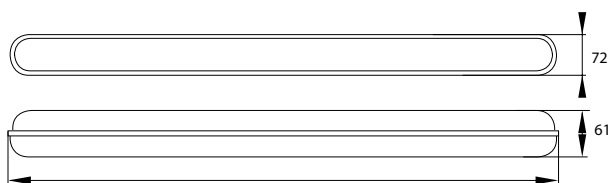

# OPRAWA HERMETYCZNA LED

LED HEMETIC FIXTURE  
LED FEUCHTRAUMWANNENLEUCHE  
ГЕРМЕТИЧЕСКИЙ СВЕТИЛЬНИК LED  
PRACHOTĚSNÉ SVIETIDLO LED

## HLB BALWIR

Technical specifications in a vertical stack of hexagonal icons:

- 230V 50Hz
- PF >0,5 (21W)
- PF >0,9 (40W/55W)
- 4000K 6000K
- CRI Ra≥80
- 120°
- 50000h
- 30000x (with OFF/ON switch icon)
- IK 06
- TÜV
- 40°C to -20°C
- IP 65

MATERIAŁ ► obudowa: PC, klosz: PC  
MATERIAL ► enclosure: PC, lamp cover: PC  
MATERIAL ► gehäuse: PC, schirm: PC  
МАТЕРИАЛ ► корпус: PC, колпак: PC  
MATERIAĽ ► pouzdro: PC, stínidlo: PC

HLB-060-180: 590  
HLB-120-360: 1180  
HLB-150-480: 1480