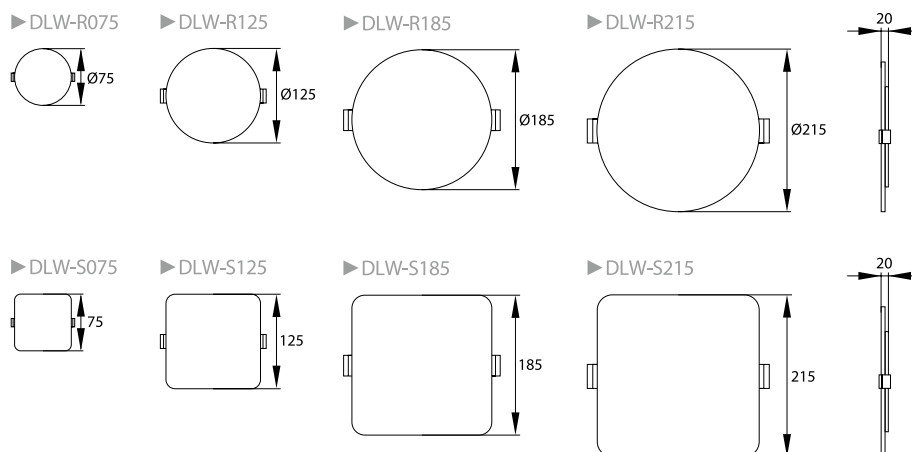

20000h

25000x

IK 08

35°C  
-15°C

IP20/66

DLW-R050

DLW-S185

MATERIAŁ ► tworzywo sztuczne  
MATERIAL ► plastic  
MATERIAL ► kunststof  
МАТЕРИАЛ ► пластмасса  
MATERIAŁ ► plast

zewewnętrzny zasilacz  
w komplecie

mocowanie podtynkowe  
za pomocą uchwytów

radiator z tyłu obudowy

stopień szczelności

średnice otworów  
montażowych

DLW-R075/S075: ø55  
DLW-R125/S125: ø105  
DLW-R185/S185: ø165  
DLW-R215/S215: ø195

EAN

5900280932143  
5900280932150  
5900280932167  
5900280932174  
5900280932181  
5900280932198  
5900280932204  
5900280932211

opakowanie

1/40  
1/40  
1/20  
1/20  
1/40  
1/40  
1/20  
1/20

barwa światła [K]