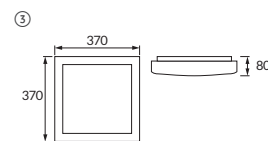

# ALEX LED D

PL: Plafoniera SMD LED / CZ: Plafon SMD LED / SK: Plafón SMD LED

STRÜHM

① ALEX LED D 12W 4000K

② ALEX LED D 18W 4000K

③ ALEX LED D 24W 4000K

①	01234	ABCDE					
①	03243	ALEX LED D 12W 4000K	12 W	840 lm	srebrny	neutralna biala	5901477332432
②	03244	ALEX LED D 18W 4000K	18 W	1260 lm	stříbrná	neutrální bílá	5901477332449
③	03245	ALEX LED D 24W 4000K	24 W	1680 lm	stříborná	neutrálna biela	5901477332456