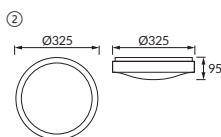

## ALEX LED C

PL: Plafoniera SMD LED / CZ: Plafon SMD LED / SK: Plafón SMD LED

① ALEX LED C 12W 4000K

② ALEX LED C 18W 4000K

③ ALEX LED C 24W 4000K

①	01234	ABCDE					
①	03562	ALEX LED C 12W 4000K	12 W	840 lm	srebrny	neutralna biala	5901477335624
②	03563	ALEX LED C 18W 4000K	18 W	1260 lm	stříbrná	neutrální bílá	5901477335631
③	03564	ALEX LED C 24W 4000K	24 W	1680 lm	strieborná	neutrálna biela	5901477335648