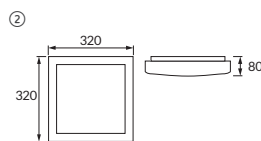

# ALEX LED D

PL: Plafoniera SMD LED / CZ: Plafon SMD LED / SK: Plafón SMD LED

STRÜHM

① ALEX LED D 12W 4000K

② ALEX LED D 18W 4000K

③ ALEX LED D 24W 4000K

①	01234	ABCDE					
①	03243	ALEX LED D 12W 4000K	12 W	840 lm	srebrny	neutralna biala	5901477332432
②	03244	ALEX LED D 18W 4000K	18 W	1260 lm	stříbrná	neutrální bílá	5901477332449
③	03245	ALEX LED D 24W 4000K	24 W	1680 lm	stříborná	neutrálna biela	5901477332456