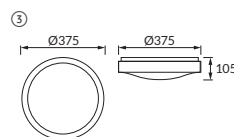

## ALEX LED C

PL: Plafoniera SMD LED / CZ: Plafon SMD LED / SK: Plafón SMD LED

① ALEX LED C 12W 4000K

② ALEX LED C 18W 4000K

③ ALEX LED C 24W 4000K

①	01234	ABCDE					
①	03562	ALEX LED C 12W 4000K	12 W	840 lm	srebrny	neutralna biala	5901477335624
②	03563	ALEX LED C 18W 4000K	18 W	1260 lm	stříbrná	neutrální bílá	5901477335631
③	03564	ALEX LED C 24W 4000K	24 W	1680 lm	strieborná	neutrálna biela	5901477335648