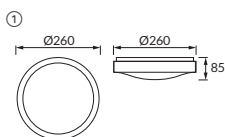

## ALEX LED C

PL: Plafoniera SMD LED / CZ: Plafon SMD LED / SK: Plafón SMD LED

① ALEX LED C 12W 4000K

② ALEX LED C 18W 4000K

③ ALEX LED C 24W 4000K

①	01234	ABCDE					
①	03562	ALEX LED C 12W 4000K	12 W	840 lm	srebrny	neutralna biala	5901477335624
②	03563	ALEX LED C 18W 4000K	18 W	1260 lm	stříbrná	neutrální bílá	5901477335631
③	03564	ALEX LED C 24W 4000K	24 W	1680 lm	strieborná	neutrálna biela	5901477335648