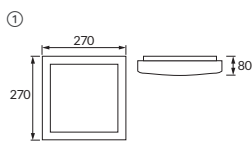

# ALEX LED D

PL: Plafoniera SMD LED / CZ: Plafon SMD LED / SK: Plafón SMD LED

STRÜHM

① ALEX LED D 12W 4000K

② ALEX LED D 18W 4000K

③ ALEX LED D 24W 4000K

①	01234	ABCDE					
①	03243	ALEX LED D 12W 4000K	12 W	840 lm	srebrny	neutralna biala	5901477332432
②	03244	ALEX LED D 18W 4000K	18 W	1260 lm	stříbrná	neutrální bílá	5901477332449
③	03245	ALEX LED D 24W 4000K	24 W	1680 lm	stříborná	neutrálna biela	5901477332456