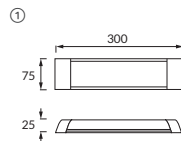

FLATER LED

PL: Oświetleniowa oprawa liniowa SMD LED / CZ: Svítidlo lineární SMD LED / SK: Svetidlo lineárne SMD LED

STRÜHM

① FLATER LED 10W 4000K

② FLATER LED 20W 4000K

	01234		ABCDE					
①	03093	FLATER LED 10W 4000K		10 W	900 lm	biały biła biela	neutralna biała neutralní bílá neutrálna biela	5901477330933
②	03094	FLATER LED 20W 4000K		20 W	1800 lm			5901477330940