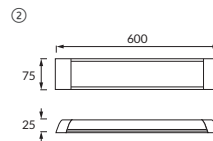

FLATER LED

PL: Oświetleniowa oprawa liniowa SMD LED / CZ: Svítidlo lineární SMD LED / SK: Svetidlo lineárne SMD LED

STRÜHM

① FLATER LED 10W 4000K

② FLATER LED 20W 4000K

	01234		ABCDE					
①	03093	FLATER LED 10W 4000K		10 W	900 lm	biały biła biela	neutralna biała neutralní bílá neutrálna biela	5901477330933
②	03094	FLATER LED 20W 4000K		20 W	1800 lm			5901477330940