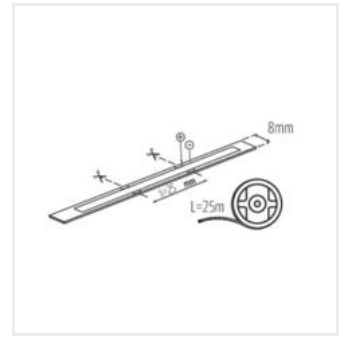

LCOBB 8W/M 12 IP00

Dokument vytvořen: 18.10.2024, 07:05

Změna technický parametrů vyhrazena. Informace uvedené v tomto dokumentu nejsou právně závazné.

Fotometrie: výsledky získané během testování konkrétního exempláře.