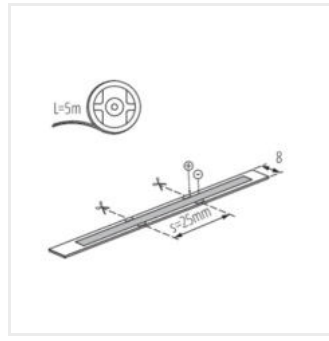

LCOB 8W-M 12 IP00