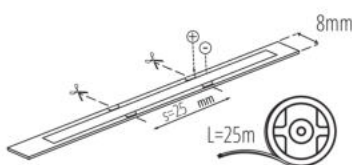

LED pásek

5905339384362

LED pásek Kanlux LCOB je unikátní osvětlení, které má vysokou světelnou účinnost a záruku 3 roky. Jeho jedinečnou vlastností je rovnoměrné svícení po celé délce pásku - nejsou na něm světlejší ani tmavší místa, nejsou vidět žádné světelné body. Pásek Kanlux LCOB vyzařuje rovnoměrné světlo bez ohledu na hloubku profilu a průhlednost difuzoru. Pro nejlepší efekt doporučujeme používat 12V pásky v úsecích dlouhých do 2 metrů.

### VŠEOBECNÉ ÚDAJE:

**Místo použití:** uvnitř

**Minimální vzdálenost od osvětlovaného objektu:** 0,1m

**Délka [mm]:** 25000

**Šířka [mm]:** 8

**Výška [mm]:** 25000

**Hloubka [mm]:** 2

**Obsah rtuti:** ne