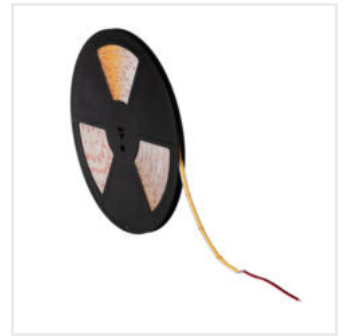

Kanlux

Kanlux LED STRIP LCOB 24V

LED pásek Kanlux LCOB 24V je unikátní osvětlení. Má vysokou světelnou účinnost a záruku 3 roky. Jeho jedinečnou vlastností je rovnoměrné svícení po celé délce pásku - nejsou na něm světlejší ani tmavší místa, nejsou vidět žádné světelné body. Pásek Kanlux LCOB vyzařuje rovnoměrné světlo bez ohledu na hloubku profilu a průhlednost difuzoru. Pásek ve verzi 24 V umožňuje používat delší kusy pásku s jedním připojeným napaječem bez úbytku světla. K dispozici jsou dvě verze pásku: s odolností IP65 nebo IP00.

- 3 roky záruky shodně s podmínkami záručního prohlášení dostupného na internetové stránce

24V

LCOB 10W/M 24 IP00-WW

IP

LCOB 10W/M 24 IP00-WW	33351	0,5m = 5	0,5m=460	3000	00	5000	F
LCOB 10W/M 24 IP65-WW	33352	0,5m = 5	0,5m=430	3000	65	5000	G
LCOB 10W/M 24 IP00-CW	33353	0,5m = 5	0,5m=525	6500	00	5000	F
LCOB 10W/M 24 IP65-CW	33354	0,5m = 5	0,5m=500	6500	65	5000	F
LCOB 10W/M 24 IP00-NW	33368	0,5m = 5	0,5m=500	4000	00	5000	F
LCOB 10W/M 24 IP65-NW	33369	0,5m = 5	0,5m=460	4000	65	5000	F
LCOBB 10W/M 24IP00-WW	38432	0,5m = 5	0,5m=460	3000	00	25000	F
LCOBB 10W/M 24IP00-NW	38433	0,5m = 5	0,5m=500	4000	00	25000	F
LCOBB 10W/M 24IP00-CW	38434	0,5m = 5	0,5m=525	6500	00	25000	F

LCOB 10W/M 24 IP00-WW

LCOB 10W/M 24 IP65-WW

LCOB 10W/M 24 IP00-CW

LCOB 10W/M 24 IP65-CW

LCOB 10W/M 24 IP00-NW

LCOB 10W/M 24 IP65-NW

LCOBB 10W/M 24IP00-WW

LCOBB 10W/M 24IP00-NW