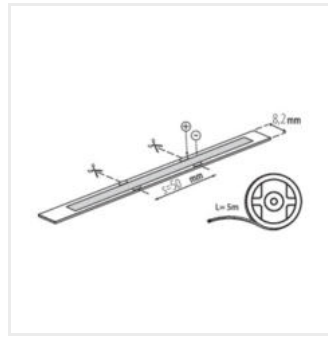

LCOB 10W/M 24 IP65