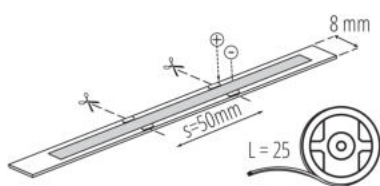

LED pásek

5905339384324

24V

LED pásek Kanlux LCOB 24V je unikátní osvětlení. Má vysokou světelnou účinnost a záruku 3 roky. Jeho jedinečnou vlastností je rovnoměrné svícení po celé délce pásku - nejsou na něm světlejší ani tmavší místa, nejsou vidět žádné světelné body. Pásek Kanlux LCOB vyzařuje rovnoměrné světlo bez ohledu na hloubku profilu a průhlednost difuzoru. Pásek ve verzi 24 V umožňuje používat delší kusy pásku s jedním připojeným napájecím bez úbytku světla. K dispozici jsou dvě verze pásku: s odolností IP65 nebo IP00.

VŠEOBECNÉ ÚDAJE:

Místo použití: uvnitř

Minimální vzdálenost od osvětlovaného objektu: 0,1m

Délka [mm]: 25000

Šířka [mm]: 8

Výška [mm]: 25000

Hloubka [mm]: 2

Obsah rtuti: ne

Obsah rtuti v lampě [mg]: 0

TECHNICKÉ ÚDAJE:

Jmenovité napětí [V]: 24 DC

Jmenovitý výkon [W]: 1m = 10

Třída ochrany před úrazem elektrickým proudem: III

Typ diody: LED COB

Světelný tok [lm]: 1m = 920

Užitečný světelný tok světelného zdroje světla Φ_{use} [lm]:
0,5m=460