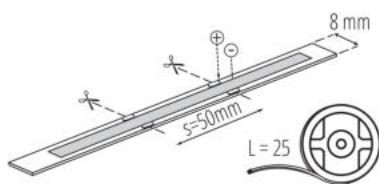

LED pásek

5905339384331

24V

LED pásek Kanlux LCOB 24V je unikátní osvětlení. Má vysokou světelnou účinnost a záruku 3 roky. Jeho jedinečnou vlastností je rovnoměrné svícení po celé délce pásku - nejsou na něm světlejší ani tmavší místa, nejsou vidět žádné světelné body. Pásek Kanlux LCOB vyzařuje rovnoměrné světlo bez ohledu na hloubku profilu a průhlednost difuzoru. Pásek ve verzi 24 V umožňuje používat delší kusy pásku s jedním připojeným napaječem bez úbytku světla. K dispozici jsou dvě verze pásku: s odolností IP65 nebo IP00.

### VŠEOBECNÉ ÚDAJE:

**Místo použití:** uvnitř

**Minimální vzdálenost od osvětlovaného objektu:** 0,1m

**Délka [mm]:** 25000

**Šířka [mm]:** 8

**Výška [mm]:** 25000

**Hloubka [mm]:** 2

**Obsah rtuti:** ne