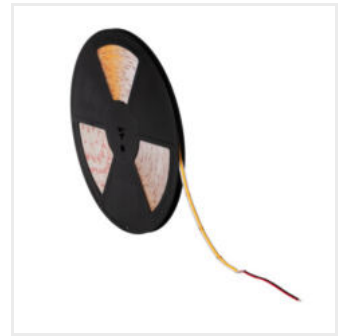

Kanlux

Kanlux LED STRIP LCOB 24V

LED pásek Kanlux LCOB 24V je unikátní osvětlení. Má vysokou světelnou účinnost a záruku 3 roky. Jeho jedinečnou vlastností je rovnoměrné svícení po celé délce pásku - nejsou na něm světlejší ani tmavší místa, nejsou vidět žádné světelné body. Pásek Kanlux LCOB vyzařuje rovnoměrné světlo bez ohledu na hloubku profilu a průhlednost difuzoru. Pásek ve verzi 24 V umožňuje používat delší kusy pásku s jedním připojeným napaječem bez úbytku světla. K dispozici jsou dvě verze pásku: s odolností IP65 nebo IP00.

- 3 roky záruky shodně s podmínkami záručního prohlášení dostupného na internetové stránce

24V

LCOB 10W/M 24 IP00-WW

**IP**

LCOB 10W/M 24 IP00-WW	33351	0,5m = 5	0,5m=460	3000	00	5000	F
LCOB 10W/M 24 IP65-WW	33352	0,5m = 5	0,5m=430	3000	65	5000	G
LCOB 10W/M 24 IP00-CW	33353	0,5m = 5	0,5m=525	6500	00	5000	F
LCOB 10W/M 24 IP65-CW	33354	0,5m = 5	0,5m=500	6500	65	5000	F
LCOB 10W/M 24 IP00-NW	33368	0,5m = 5	0,5m=500	4000	00	5000	F
LCOB 10W/M 24 IP65-NW	33369	0,5m = 5	0,5m=460	4000	65	5000	F
LCOBB 10W/M 24IP00-WW	38432	0,5m = 5	0,5m=460	3000	00	25000	F
LCOBB 10W/M 24IP00-NW	38433	0,5m = 5	0,5m=500	4000	00	25000	F
LCOBB 10W/M 24IP00-CW	38434	0,5m = 5	0,5m=525	6500	00	25000	F

LCOB 10W/M 24 IP00-WW

LCOB 10W/M 24 IP65-WW

LCOB 10W/M 24 IP00-CW

LCOB 10W/M 24 IP65-CW

LCOB 10W/M 24 IP00-NW

LCOB 10W/M 24 IP65-NW

LCOBB 10W/M 24IP00-WW

LCOBB 10W/M 24IP00-NW