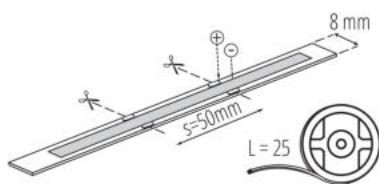

LED pásek

5905339384348

24V

LED pásek Kanlux LCOB 24V je unikátní osvětlení. Má vysokou světelnou účinnost a záruku 3 roky. Jeho jedinečnou vlastností je rovnoměrné svícení po celé délce pásku - nejsou na něm světlejší ani tmavší místa, nejsou vidět žádné světelné body. Pásek Kanlux LCOB vyzařuje rovnoměrné světlo bez ohledu na hloubku profilu a průhlednost difuzoru. Pásek ve verzi 24 V umožňuje používat delší kusy pásku s jedním připojeným napaječem bez úbytku světla. K dispozici jsou dvě verze pásku: s odolností IP65 nebo IP00.

VŠEOBECNÉ ÚDAJE:

Místo použití: uvnitř

Minimální vzdálenost od osvětlovaného objektu: 0,1m

Délka [mm]: 25000

Šířka [mm]: 8

Výška [mm]: 25000

Hloubka [mm]: 2

Obsah rtuti: ne

Obsah rtuti v lampě [mg]: 0

TECHNICKÉ ÚDAJE:

Jmenovité napětí [V]: 24 DC

Jmenovitý výkon [W]: 1m = 10

Třída ochrany před úrazem elektrickým proudem: III

Typ diody: LED COB

Světelný tok [lm]: 1m = 1050

Užitečný světelný tok světelného zdroje světla Φ_{use} [lm]:
0,5m=525

LOGISTICKÉ ÚDAJE:

Měrná jednotka: kus

LED pásek

Způsob balení: 10
Počet kusů v druhém balení : 1
Počet kusů v hromadném balení: 10
Čistá jednotková hmotnost [g] : 280
Gramáž [g] : 528
Hmotnost kusu brutto [g] : 498
Délka jednotkového balení [cm] : 38
Šířka jednotkového balení [cm] : 1
Výška jednotkového balení [cm] : 40
Hmotnost kartonu [kg] : 5.28
Šířka kartonu [cm] : 38.5
Výška kartonu [cm] : 18
Délka kartonu [cm] : 40
Objem kartonu [m³] : 0.02772