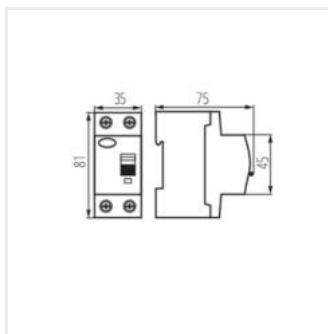

KRD6-2/40/100-A