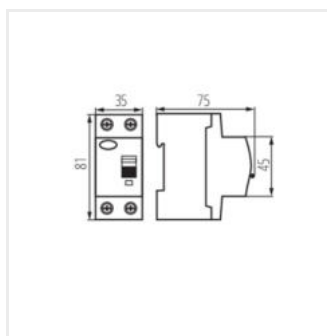

KRD6-2/63/30