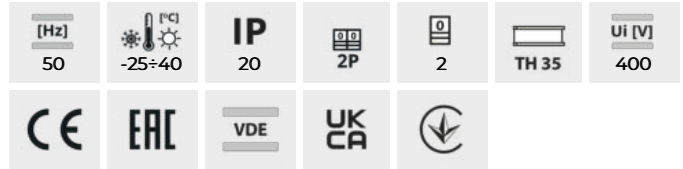

KRD6-2

Proudový chránič, 2P

KRD6-2/25/30

	[V]	In [A]	I _{Δn} [mA]	Typ proudového chrániče		
KRD6-2/25/30	23180	230 AC	25	30	AC	2
KRD6-2/40/30	23181	230 AC	40	30	AC	2
KRD6-2/63/30	23182	230 AC	63	30	AC	2
KRD6-2/16/10	23186	230 AC	16	10	AC	2
KRD6-2/25/100	23187	230 AC	25	100	AC	2
KRD6-2/25/30-A	23188	230 AC	25	30	A	2
KRD6-2/40/30-A	23189	230 AC	40	30	A	2
KRD6-2/16/10-A	23194	230 AC	16	10	A	2
KRD6-2/25/300	23195	230 AC	25	300	AC	2
KRD6-2/40/100	23203	230 AC	40	100	AC	2
KRD6-2/63/100	23204	230 AC	63	100	AC	2
KRD6-2/25/100-A	23225	230 AC	25	100	A	2
KRD6-2/40/100-A	23226	230 AC	40	100	A	2