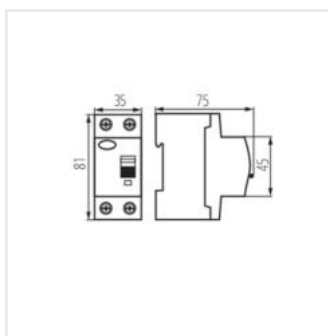

KRD6-2/25/30