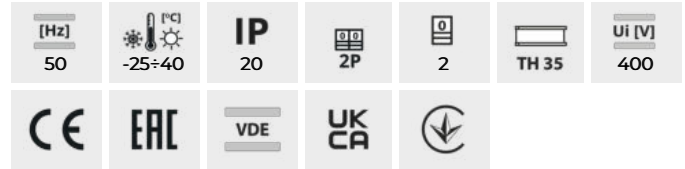

KRD6-2

Proudový chránič, 2P

KRD6-2/25/30

	[V]	In [A]	I _{Δn} [mA]	Typ proudového chrániče		
KRD6-2/25/30	23180	230 AC	25	30	AC	2
KRD6-2/40/30	23181	230 AC	40	30	AC	2
KRD6-2/63/30	23182	230 AC	63	30	AC	2
KRD6-2/16/10	23186	230 AC	16	10	AC	2
KRD6-2/25/100	23187	230 AC	25	100	AC	2
KRD6-2/25/30-A	23188	230 AC	25	30	A	2
KRD6-2/40/30-A	23189	230 AC	40	30	A	2
KRD6-2/16/10-A	23194	230 AC	16	10	A	2
KRD6-2/25/300	23195	230 AC	25	300	AC	2
KRD6-2/40/100	23203	230 AC	40	100	AC	2
KRD6-2/63/100	23204	230 AC	63	100	AC	2
KRD6-2/25/100-A	23225	230 AC	25	100	A	2
KRD6-2/40/100-A	23226	230 AC	40	100	A	2

5 let záruky shodně s podmínkami záručního prohlášení dostupného na [internetové stránce](#)

Proudový chránič: slouží k dodatečné ochraně před úrazem elektrickým proudem, určen pro provoz v sinusových střídavých (typ AC) a sinusových střídavých a pulzních proudových obvodech s stejnosměrnou složkou (typ A).