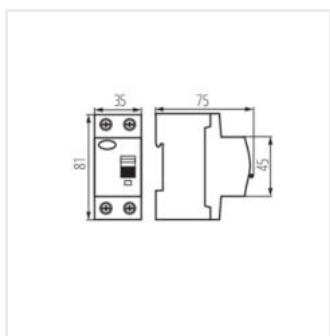

KRD6-2/63/30