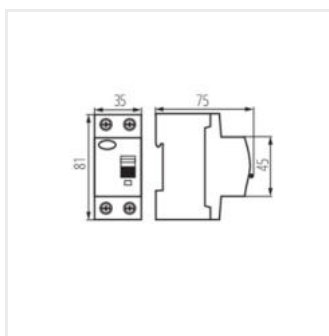

KRD6-2/25/30