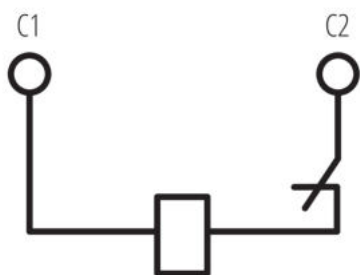

38512 KMCCB-400A/RL/R

Napěťová spoušť

5905339385123

5 let záruky shodně s podmínkami záručního prohlášení dostupného na [internetové stránce](#)

Napěťová spoušť pro kompaktní jističe, vhodný pro všechny modely ve velikosti pouzdra 400A. Instalace na pravou stranu.

LOGISTICKÉ ÚDAJE:

Měrná jednotka: kus

Způsob balení: 10

Počet kusů v druhém balení : 10

Počet kusů v hromadném balení: 160

Čistá jednotková hmotnost [g] : 106

Gramáž [g] : 116.75

Hmotnost kusu brutto [g] : 108