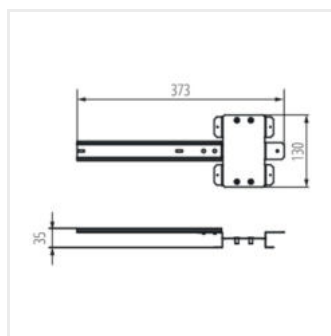

KMCCB

KMCCB125 DIN DB18