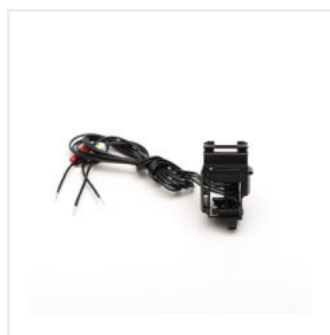

KMCCB-F-250A/AX/L