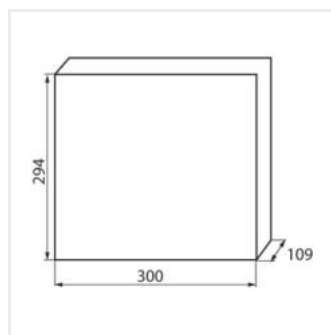

KDB

Rozvaděč série KDB

KDB-S24T