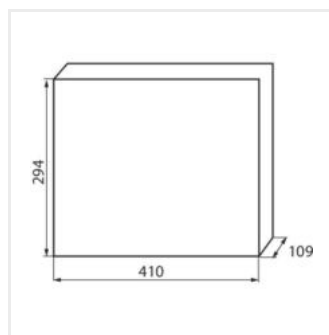

KDB

Rozvaděč série KDB

KDB-S36T