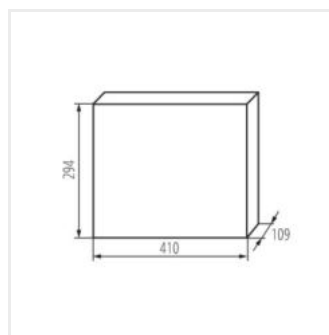

KDB

Rozvaděč série KDB

KDB-S36P