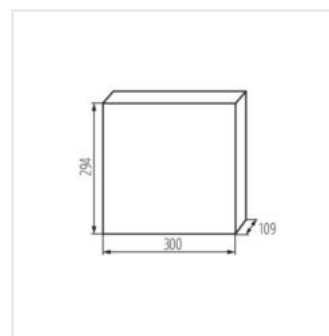

KDB

Rozvaděč série KDB

KDB-S24P