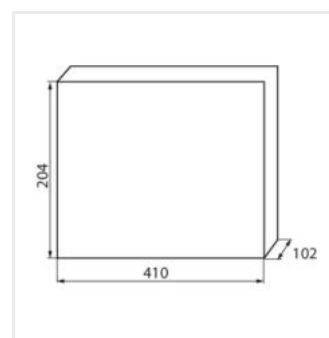

KDB

Rozvaděč série KDB

KDB-S18T