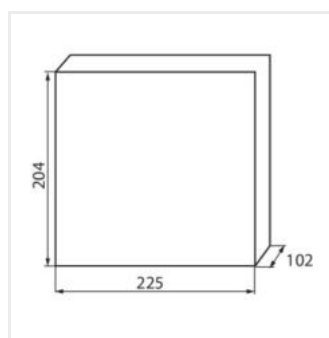

KDB

Rozvaděč série KDB

KDB-S08T