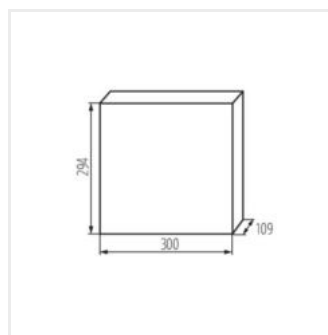

KDB

Rozvaděč série KDB

KDB-S24PM