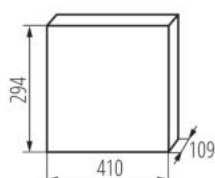

24186 KDB-S36PM

Rozvaděč série KDB

5905339241863

Rozváděče řady KDB splňují požadavek teplotní odolnosti 650°C a lze je použít pouze na nehořlavé povrchy (např. plně plné stěny z nehořlavých materiálů). Nelze je použít na hořlavé povrchy (např. sádkartony, dřevěné desky apod.), na tzv. prázdných stěnách nebo na technických stoupačkách.

VŠEOBECNÉ ÚDAJE:

Barva: bílá

Barva dveří: bílá

Místo montáže: k usazení na zeď

Norma: PN-EN 62208

Délka [mm]: 410

Šířka [mm]: 109

Výška [mm]: 294

TECHNICKÉ ÚDAJE:

Jmenovité napětí [V]: 230/400 AC

Jmenovitý proud [A]: 63

Jmenovitá frekvence [Hz]: 50

Třída ochrany před úrazem elektrickým proudem: II

Materiál: plast

Počet modulů: -

Teplotní odolnost [°C]: 650

Stupeň IK: 07

Stupeň krytí IP: 30

LOGISTICKÉ ÚDAJE:

Měrná jednotka: kus

Způsob balení: 1

Počet kusů v druhém balení: 1

Počet kusů v hromadném balení: 1

Čistá jednotková hmotnost [g]: 1590

Gramáž [g]: 1850

Hmotnost kusu brutto [g]: 1850

Délka jednotkového balení [cm]: 31

Šířka jednotkového balení [cm]: 11.5

Výška jednotkového balení [cm]: 42.5

Hmotnost kartonu [kg]: 1.85

Šířka kartonu [cm]: 11.5

Výška kartonu [cm]: 42.5

Délka kartonu [cm]: 31