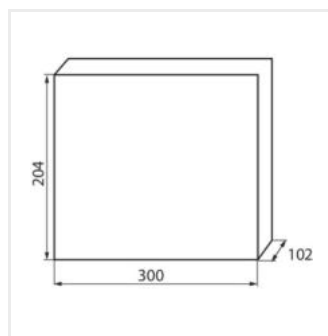

KDB

Rozvaděč série KDB

KDB-S12T