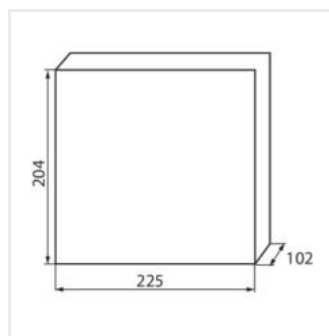

KDB

Rozvaděč série KDB

KDB-S08T