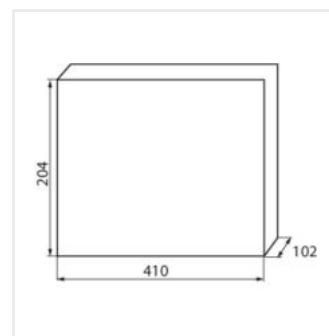

KDB

Rozvaděč série KDB

KDB-S18T