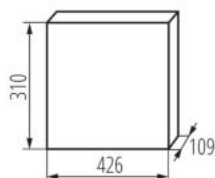

24185 KDB-F36PM

Rozvaděč série KDB

5905339241856

Rozváděče řady KDB splňují požadavek teplotní odolnosti 650°C a lze je použít pouze na nehořlavé povrchy (např. plně plné stěny z nehořlavých materiálů). Nelze je použít na hořlavé povrchy (např. sádkartony, dřevěné desky apod.), na tzv. prázdných stěnách nebo na technických stoupačkách.

VŠEOBECNÉ ÚDAJE:

Barva: bílá

Barva dveří: bílá

Místo montáže: k zabudování do zdi

Norma: PN-EN 62208

Délka [mm]: 426

Šířka [mm]: 109

Výška [mm]: 310

TECHNICKÉ ÚDAJE:

Jmenovité napětí [V]: 230/400 AC

Jmenovitý proud [A]: 63

Jmenovitá frekvence [Hz]: 50

Třída ochrany před úrazem elektrickým proudem: II

Materiál: plast

Počet modulů: -

Teplotní odolnost [°C]: 650

Stupeň IK: 07

Stupeň krytí IP: 30

LOGISTICKÉ ÚDAJE:

Měrná jednotka: kus

Způsob balení: 1

Počet kusů v druhém balení: 1

Počet kusů v hromadném balení: 1

Čistá jednotková hmotnost [g]: 1642

Gramáž [g]: 1924

Hmotnost kusu brutto [g]: 1924

Délka jednotkového balení [cm]: 33

Šířka jednotkového balení [cm]: 11.5

Výška jednotkového balení [cm]: 43.5

Hmotnost kartonu [kg]: 1.924

Šířka kartonu [cm]: 11.5

Výška kartonu [cm]: 43.5

Délka kartonu [cm]: 33