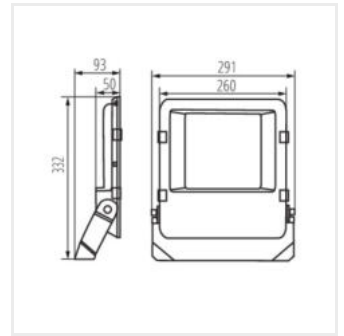

FL AGOR/A PRO 150W NW

Dokument vytvořen: 31.10.2024, 09:07

Změna technický parametrů vyhrazena. Informace uvedené v tomto dokumentu nejsou právně závazné.

Fotometrie: výsledky získané během testování konkrétního exempláře.

CS