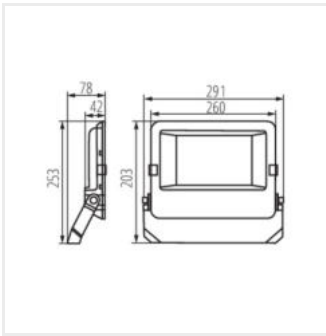

FL AGOR PRO 100W NW