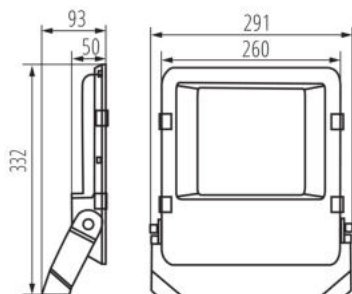

38424 FL AGOR/A PRO 150W NW

LED reflektor