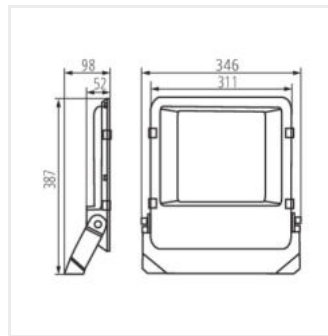

FL AGOR PRO 200W NW