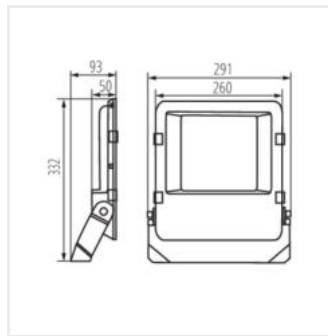

FL AGOR PRO 150W NW