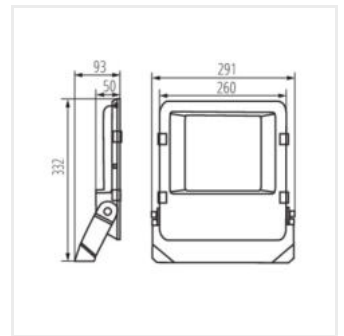

FL AGOR/A PRO 150W NW

Dokument vytvořen: 31.10.2024, 09:07

Změna technický parametrů vyhrazena. Informace uvedené v tomto dokumentu nejsou právně závazné.

Fotometrie: výsledky získané během testování konkrétního exempláře.

CS