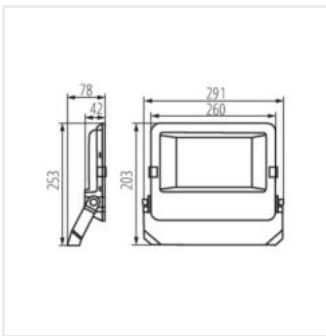

FL AGOR PRO 100W NW