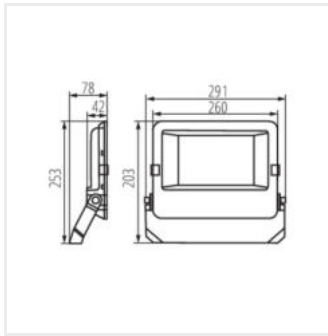

FL AGOR PRO 100W NW