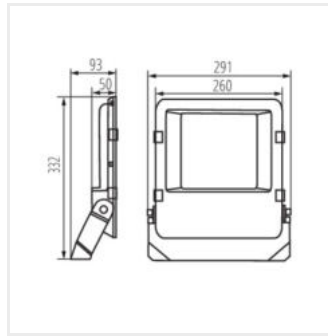

FL AGOR PRO 150W NW