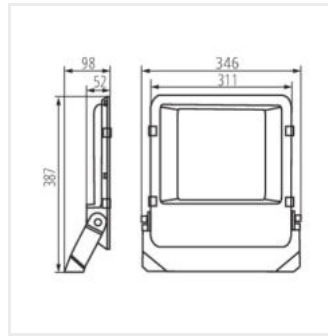

FL AGOR PRO 200W NW