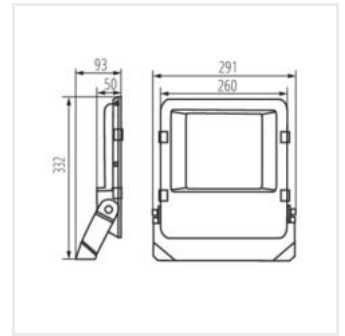

FL AGOR/A PRO 150W NW

Dokument vytvořen: 31.10.2024, 09:07

Změna technický parametrů vyhrazena. Informace uvedené v tomto dokumentu nejsou právně závazné.

Fotometrie: výsledky získané během testování konkrétního exempláře.