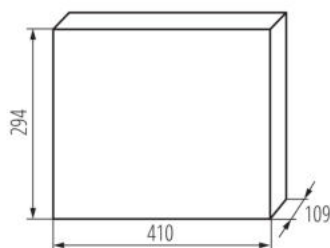

## 23629 KDB-S36P

Rozvaděč série KDB

Rozvaděče řady KDB splňují požadavek teplotní odolnosti 650°C a lze je použít pouze na nehořlavé povrchy (např. plně plné stěny z nehořlavých materiálů). Nelze je použít na hořlavé povrchy (např. sádkartony, dřevěné desky apod.), na tzv. prázdných stěnách nebo na technických stoupačkách.

### VŠEOBECNÉ ÚDAJE:

**Barva:** bílá

**Barva dveří:** bílá

**Místo montáže:** k usazení na zeď

**Norma:** PN-EN 62208

**Délka [mm]:** 410

**Šířka [mm]:** 109

**Výška [mm]:** 294

**Teplotní odolnost [°C]:** 650

**Stupeň IK:** 07

**Stupeň krytí IP:** 30

**Počet řádků:** 2

**Ilość zacisków N/PE:** (6+6+6)x2