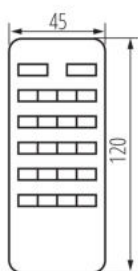

38134 HBPBS REMOTE

Příslušenství ke stropnímu svítidlu high bay

Kanlux HB PRO STRONG jsou svítidla typu high-bay nabízející světelnou účinnost až 170 lm/W. Díky napájení 1-10V s funkcí stmívání, umožňující plynulou regulaci intenzity světla a také možnost ručního nastavení výkonu svítidla v úrovních: 100%, 75% a 50% získáte ještě větší ovládní osvětlení. Kanlux HB PRO STRONG ve verzi 200W generuje světelný tok 34 000 lm, což zajistí viditelnost i ve velkých prostorech.