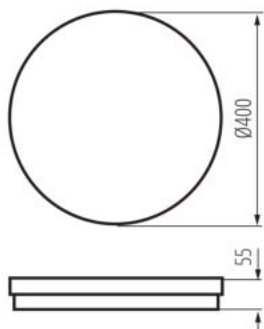

Stropní LED svítidlo