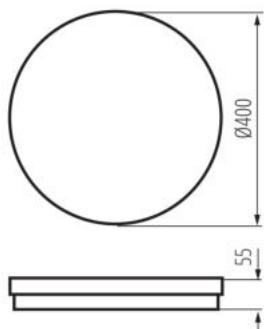

**Světelný tok svítidla [lm] :** 3800 (WW) / 4050 (NW) / 3900 (CW)

**Barva světla:** teplá bílá, bílá, studená bílá

**Náhradní teplota chromatičnosti [K]:** 3000 / 4000 / 6500

**Stálost barev v násobcích MacAdamovy elipsy :** ≤6

**Materiál korpusu:** PP

**Typ přípojky:** samosvorná svorkovnice

**Rozsah průměrů používaných vodičů [mm<sup>2</sup>]:** 0,5÷1,5

**Doba nahřívání lampy [s]:** ≤1

**Doba zapálení lampy [s]:** ≤0,5

**Stupeň krytí IP:** 65