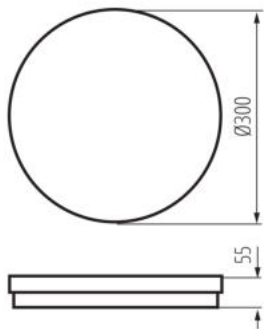

Stropní LED svítidlo