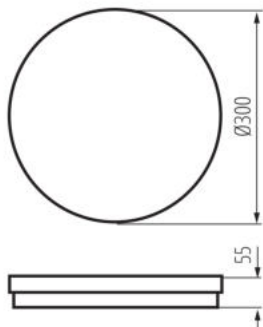

Stropní LED svítidlo