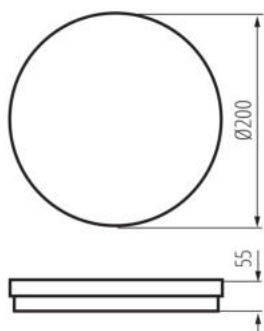

Stropní LED svítidlo