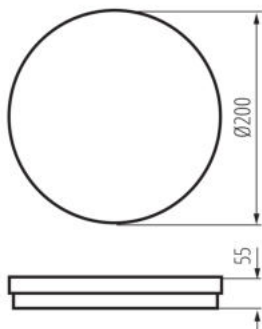

Stropní LED svítidlo