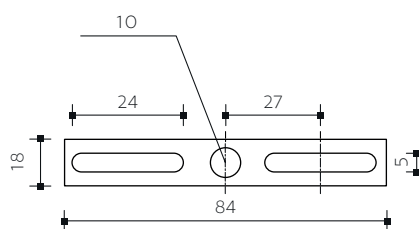

Instalace | Inštalácia | Installation | Installierung

Model	IP	Ø	H	W	Weight	Power
LM14008001	20	Ø95x125	340g	6x0,75-2,5mm²		
LM14008003	20	97x125x97	460g	6x0,75-2,5mm²		
LM14008002	20	Ø95x125	340g	6x0,75-2,5mm²		
LM14008004	20	97x125x97	460g	6x0,75-2,5mm²