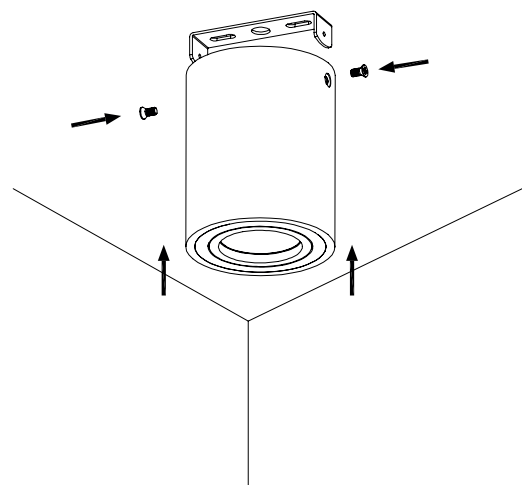

5a

6a

Technical data can be changed without previous notice.
Technische Daten können sich ohne vorheriges Hinweiss verändern.