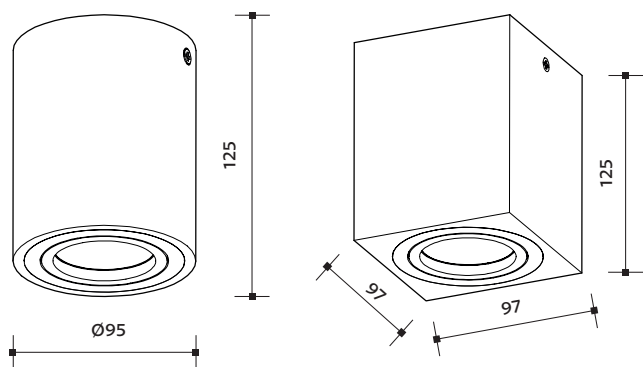

Instalace | Inštalácia | Installation | Installierung

Model	IP	Ø	H	W	Weight	Power
LM14008001	20	Ø95x125	340g	6x0,75-2,5mm²		
LM14008003	20	97x125x97	460g	6x0,75-2,5mm²		
LM14008002	20	Ø95x125	340g	6x0,75-2,5mm²		
LM14008004	20	97x125x97	460g	6x0,75-2,5mm²