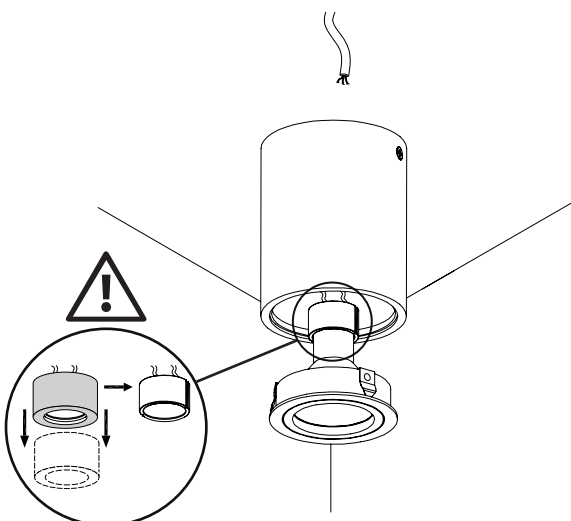

4a

Nezapomeňte sundat kryt z objímky.
Nezabudnite zložiť kryt z objímky.
Don't forget to remove cover from lampholder.
Vergessen Sie nicht, die Abdeckung von der Steckdose zu entfernen.