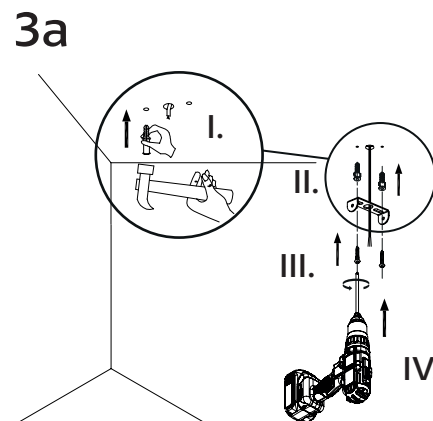

Instalace | Inštalácia | Installation | Installierung

Model	IP	Ø	H	W	Weight	Power
LM14008001	20	Ø95x125	340g	6x0,75-2,5mm²		
LM14008003	20	97x125x97	460g	6x0,75-2,5mm²		
LM14008002	20	Ø95x125	340g	6x0,75-2,5mm²		
LM14008004	20	97x125x97	460g	6x0,75-2,5mm²