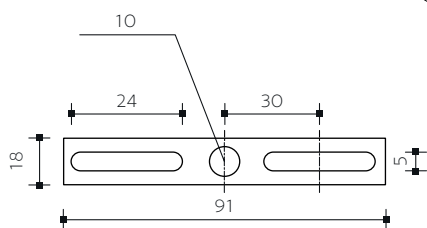

2b

3b

4b

Nezapomeňte sundat kryt z objímky.
Nezabudnite zložiť kryt z objímky.
Don't forget to remove cover from lampholder.
Vergessen Sie nicht, die Abdeckung von der Steckdose zu entfernen.

5b

6b

Schéma zapojení | Schéma zapojenia | diagram | Diagramm

Technical data can be changed without previous notice.
Technische Daten können sich ohne vorheriges Hinweis verändern.