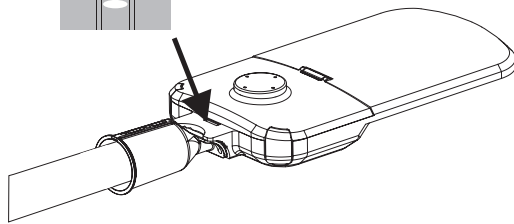

Instalace | Inštalácia | Installation | Installierung

Model	K	mA	W	lm	lm/W			
PN33100001	2000	130	25	2650	106	505x200x77	2850g	3x0,75mm²
PN33100002	2700	130	25	3375	135	505x200x77	2850g	3x0,75mm²
PN33300046	4000	130	25	3500	140	505x200x77	2850g	3x0,75mm²
PN33100003	2000	245	50	5300	106	505x200x77	2850g	3x0,75mm²
PN33100004	2700	245	50	6750	135	505x200x77	2850g	3x0,75mm²
PN33300047	4000	245	50	7000	140	505x200x77	2850g	3x0,75mm²

*) délka přívodního kabelu | dĺžka prívodného kábla | length of the AC cable | Länge des Versorgungskabels - 350mm

Všetchna práva vyhrazena.
Všetchny práva vyhradené.

All rights reserved.
Alle Rechte vorbehalten.