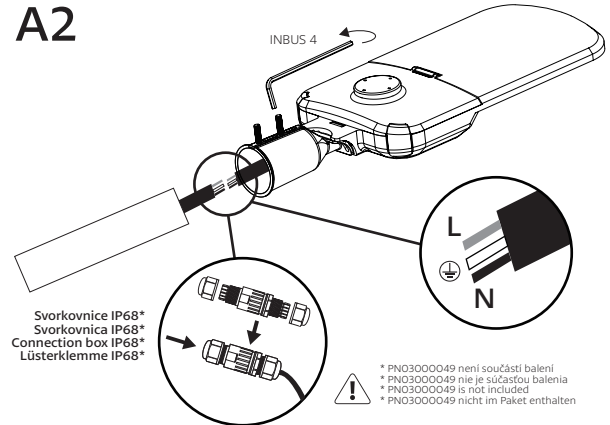

Instalace | Inštalácia | Installation | Installierung

Model	K	mA	W	lm	lm/W			
PN33100001	2000	130	25	2650	106	505x200x77	2850g	3x0,75mm²
PN33100002	2700	130	25	3375	135	505x200x77	2850g	3x0,75mm²
PN33300046	4000	130	25	3500	140	505x200x77	2850g	3x0,75mm²
PN33100003	2000	245	50	5300	106	505x200x77	2850g	3x0,75mm²
PN33100004	2700	245	50	6750	135	505x200x77	2850g	3x0,75mm²
PN33300047	4000	245	50	7000	140	505x200x77	2850g	3x0,75mm²

*) délka přívodního kabelu | dĺžka prívodného kábla | length of the AC cable | Länge des Versorgungskabels - 350mm

Všetchna práva vyhrazena.
Všetchny práva vyhradené.

All rights reserved.
Alle Rechte vorbehalten.