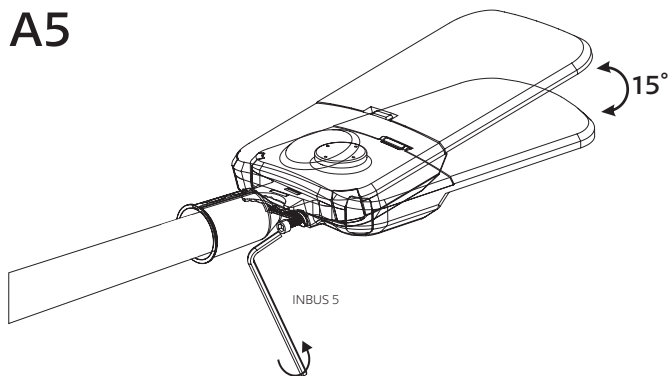

Instalace | Inštalácia | Installation | Installierung

Model	K	mA	W	lm	lm/W			
PN33100001	2000	130	25	2650	106	505x200x77	2850g	3x0,75mm²
PN33100002	2700	130	25	3375	135	505x200x77	2850g	3x0,75mm²
PN33300046	4000	130	25	3500	140	505x200x77	2850g	3x0,75mm²
PN33100003	2000	245	50	5300	106	505x200x77	2850g	3x0,75mm²
PN33100004	2700	245	50	6750	135	505x200x77	2850g	3x0,75mm²
PN33300047	4000	245	50	7000	140	505x200x77	2850g	3x0,75mm²

*) délka přívodního kabelu | dĺžka prívodného kábla | length of the AC cable | Länge des Versorgungskabels - 350mm

Všetchna práva vyhrazena.
Všetchny práva vyhradené.

All rights reserved.
Alle Rechte vorbehalten.