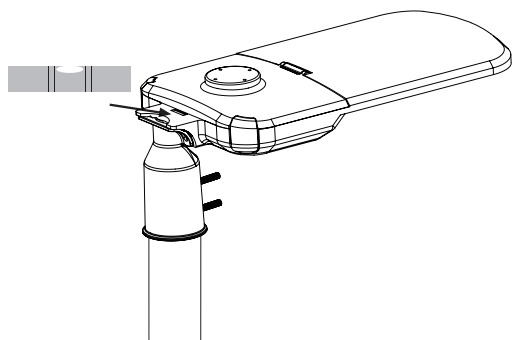

B4

B5

B6

Náhradní komponenty | Náhradné komponenty Spare components | Ersatzkomponenten

PN01100009	PCB BOLZANO LED 2000K
PN01100010	PCB BOLZANO LED 2700K
PN01300009	PCB BOLZANO LED 4000K
PN02000058	MEAN WELL náhradní driver BOLZANO LED 25W
PN02000059	MEAN WELL náhradní driver BOLZANO LED 50W
PN03000136	set náhradních klipů BOLZANO LED

Technické údaje se mohou změnit bez předchozího upozornění.
Technické údaje sa môžu zmeniť bez predchádzajúceho upozornenia.

Technical data can be changed without previous notice.
Technische Daten können sich ohne vorheriges Hinweiss verändern.