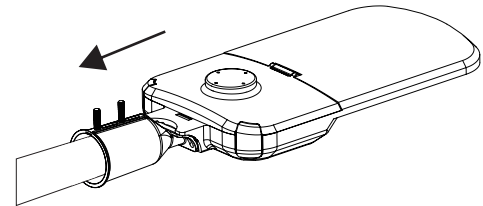

Instalace | Inštalácia | Installation | Installierung

Model	K	mA	W	lm	lm/W			
PN33100001	2000	130	25	2650	106	505x200x77	2850g	3x0,75mm²
PN33100002	2700	130	25	3375	135	505x200x77	2850g	3x0,75mm²
PN33300046	4000	130	25	3500	140	505x200x77	2850g	3x0,75mm²
PN33100003	2000	245	50	5300	106	505x200x77	2850g	3x0,75mm²
PN33100004	2700	245	50	6750	135	505x200x77	2850g	3x0,75mm²
PN33300047	4000	245	50	7000	140	505x200x77	2850g	3x0,75mm²

*) délka přívodního kabelu | dĺžka prívodného kábla | length of the AC cable | Länge des Versorgungskabels - 350mm

Všetchna práva vyhrazena.
Všetchny práva vyhradené.

All rights reserved.
Alle Rechte vorbehalten.