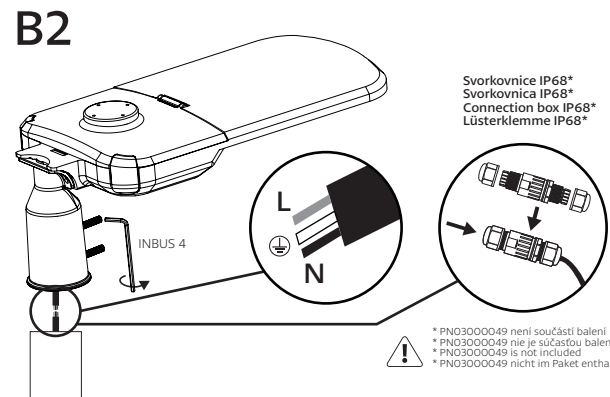

Instalace | Inštalácia | Installation | Installierung

Model	K	mA	W	lm	lm/W			
PN33100001	2000	130	25	2650	106	505x200x77	2850g	3x0,75mm²
PN33100002	2700	130	25	3375	135	505x200x77	2850g	3x0,75mm²
PN33300046	4000	130	25	3500	140	505x200x77	2850g	3x0,75mm²
PN33100003	2000	245	50	5300	106	505x200x77	2850g	3x0,75mm²
PN33100004	2700	245	50	6750	135	505x200x77	2850g	3x0,75mm²
PN33300047	4000	245	50	7000	140	505x200x77	2850g	3x0,75mm²

*) délka přívodního kabelu | dĺžka prívodného kábla | length of the AC cable | Länge des Versorgungskabels - 350mm

Všetchna práva vyhrazena.
Všetchny práva vyhradené.

All rights reserved.
Alle Rechte vorbehalten.