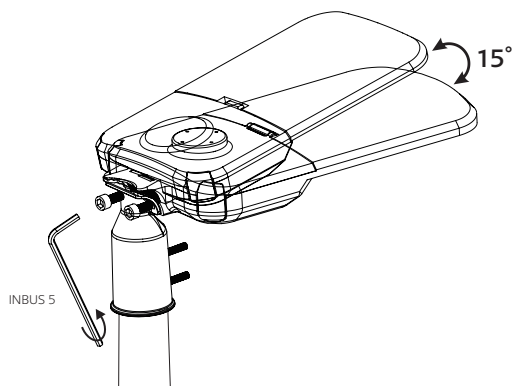

B6

Náhradní komponenty | Náhradné komponenty Spare components | Ersatzkomponenten

PN01100009	PCB BOLZANO LED 2000K
PN01100010	PCB BOLZANO LED 2700K
PN01300009	PCB BOLZANO LED 4000K
PN02000058	MEAN WELL náhradní driver BOLZANO LED 25W
PN02000059	MEAN WELL náhradní driver BOLZANO LED 50W
PN03000136	set náhradních klipů BOLZANO LED

Technické údaje se mohou změnit bez předchozího upozornění.
Technické údaje sa môžu zmeniť bez predchádzajúceho upozornenia.

Technical data can be changed without previous notice.
Technische Daten können sich ohne vorheriges Hinweiss verändern.