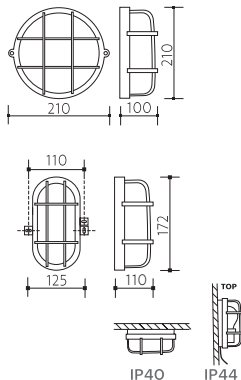

Instalace | Inštalácia | Installation | Installierung

Všetchna práva vyhrazena. Technické údaje se mohou změnit bez předchozího upozornění.
Všetky práva vyhradené. Technické údaje sa môžu zmeniť bez predchádzajúceho upozornenia.
All right reserved. Technical data can be changed without previous notice.
Alle Rechte vorbehalten. Technische Daten können sich ohne vorheriges Hinweis verändern.