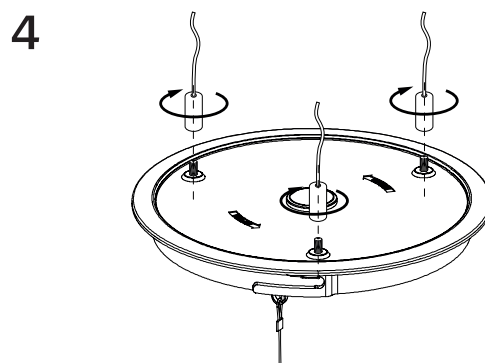

ITAKA ZÁVĚS

Technické údaje se mohou změnit bez předchozího upozornění.
Technické údaje sa môžu zmeniť bez predchádzajúceho upozornenia.