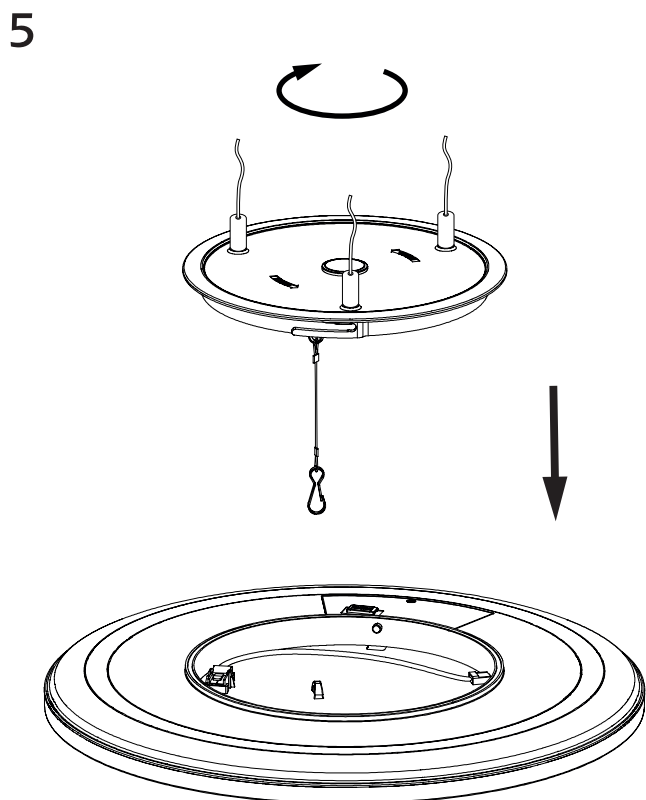

ITAKA ZÁVĚS

Technické údaje se mohou změnit bez předchozího upozornění.
Technické údaje sa môžu zmeniť bez predchádzajúceho upozornenia.