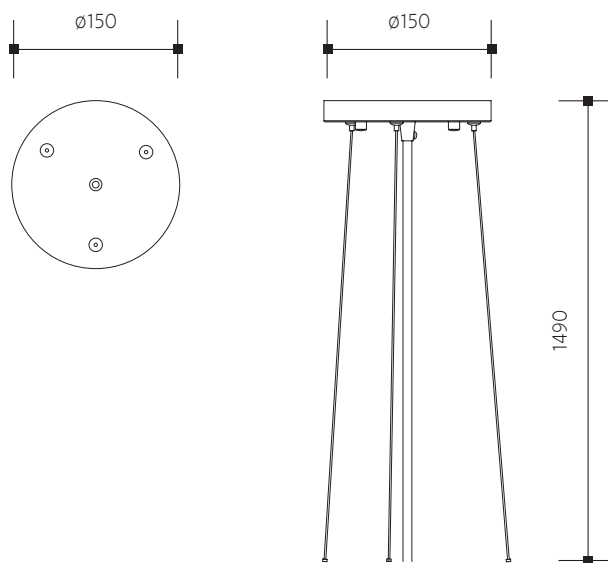

Model	Ø	Weight
PN31400019	Ø150x1490	403g

Materiál: kov, plast
Materiál: kov, plast
Material: metal, plastic
Material: Metall, Kunststoff

P ○ ○ ● ● ● **H**

KATEGORIE
CATEGORY | KATEGORIE

PROFI 1

ŽIVOTNOST
LIFETIME | LEBENSDAUER