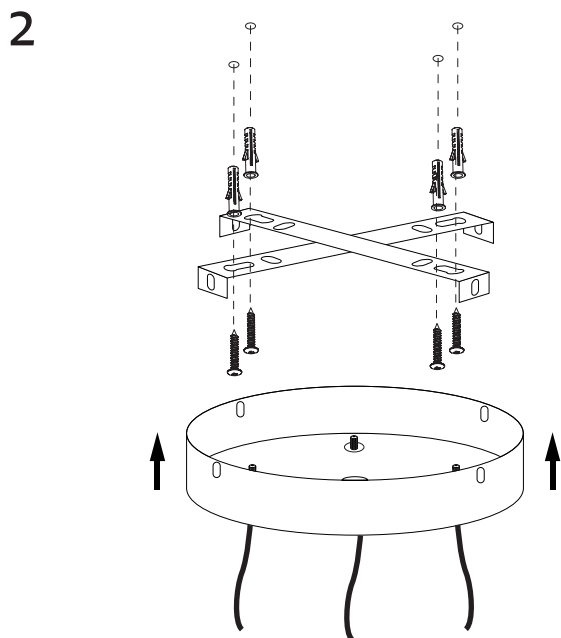

ITAKA ZÁVĚS

Technické údaje se mohou změnit bez předchozího upozornění.
Technické údaje sa môžu zmeniť bez predchádzajúceho upozornenia.