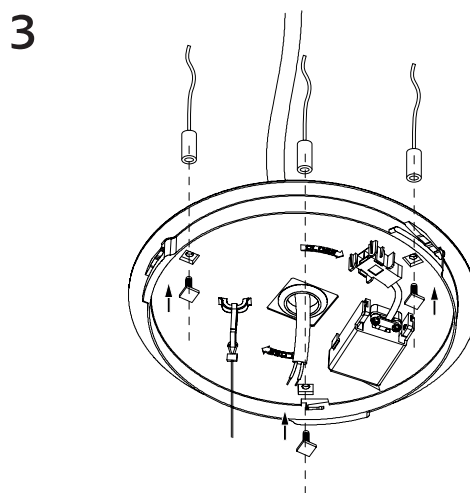

ITAKA ZÁVĚS

Technické údaje se mohou změnit bez předchozího upozornění.
Technické údaje sa môžu zmeniť bez predchádzajúceho upozornenia.