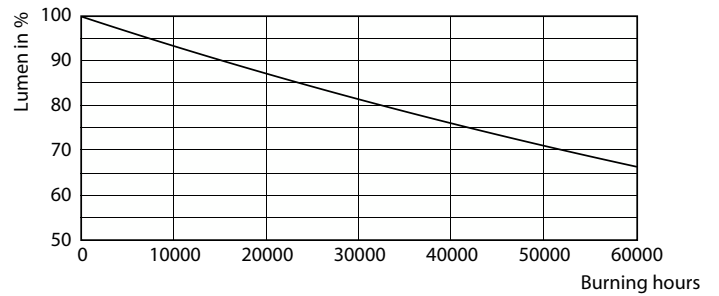

MASTER LEDspot GU10 UltraEfficient

Fotometrické údaje

Spectral Power Distribution Colour - MAS LEDspot UE 2.1-50W GU10 DIM 840 EELA

Životnost

Life Expectancy Diagram

Lumen Maintenance Diagram - MAS LEDspot UE 2.1-50W GU10 DIM 840 EELA