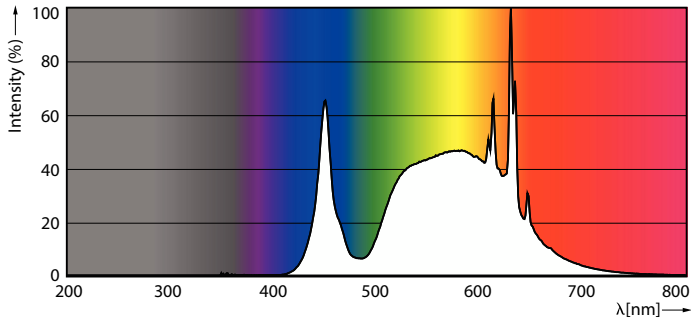

MASTER LEDspot GU10 UltraEfficient

Fotometrické údaje

Spectral Power Distribution Colour - MAS LEDspot UE 2.1-50W GU10 DIM 840 EELA

Životnost

Life Expectancy Diagram

Lumen Maintenance Diagram - MAS LEDspot UE 2.1-50W GU10 DIM 840 EELA