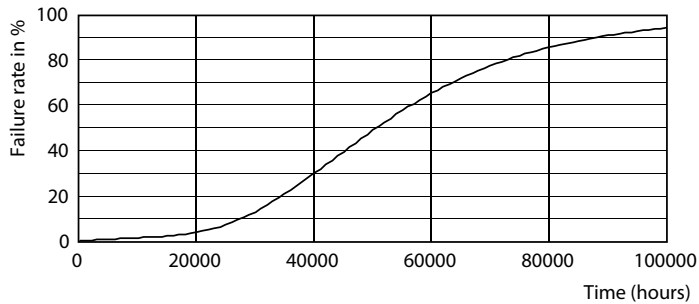

MASTER LEDspot GU10 UltraEfficient

Fotometrické údaje

Spectral Power Distribution Colour - MAS LEDspot UE 2.1-50W GU10 DIM 840 EELA

Životnost

Life Expectancy Diagram

Lumen Maintenance Diagram - MAS LEDspot UE 2.1-50W GU10 DIM 840 EELA