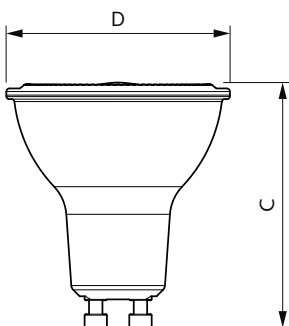

Údaje o produktu

Obecné informace	
Patice krytky	GU10
Nominální životnost	50 000 h
Cyklus zapnutí	50 000
Lighting Technology	LED
Referenční měření toku	Narrow Cone
Světelně technické	
Kód barvy	830 [CCT of 3000K]
Vyzařovací úhel (jmen.)	36 stupňů
Světelný tok	375 lm
Svítilivost (jmen.)	650 cd
Měrný výkon (jmen.) (nom.)	178 lm/W
Barevné konstrukce	Bílá (WH)
Jmenovitá náhradní teplota chromatičnosti	3000 K
Konzistence barev	<6
Index podání barev (CRI)	80
Světelný tok na konci jmenovité životnosti (jmen.)	70 %
Světelný tok v 90° kuželu (jmen.)	375 lm
Hodnota blikání (PstLM)	1
Hodnota stroboskopického efektu (SVM)	0,4
Photobiological safety according to EN 62471	RG1
Provozní a elektrické	
Vstupní frekvence	50 až 60 Hz
Spotřeba energie	2,1 W
Proud zdroje (jmen.)	10 mA
Ekvivalentní příkon	50 W
Doba spuštění (jmen.)	0,5 s
Doba zahřívání do 60 % světla	0,5 s
Účinnost (zlomek)	0,7
Napětí (jmen.)	220-240 V
Teplota okolí	
Rozsah okolních teplot	-20 až +45 °C
Maximální teplota (jmen.)	50 °C
Řízení a stmívání	
Stmívatelné	Pouze s určitými stmívači

Podmínky použití

Lze jej použít v uzavřených svítidlech?	Yes
---	-----

Označení a balení

Objednávací název produktu	MAS LEDspot UE 2.1-50W GU10 DIM 830 EELA
Celý název výrobku	MAS LEDspot UE 2.1-50W GU10 DIM 830 EELA
Full EOC	872016930794000
Objednávací kód	30794000
Číslo materiálu (12NC)	929003796002
Číslování – počet v balení	1
Celková hmotnost (kus)	0,050 kg
EAN/UPC – výrobek/pouzdro	8720169307940
Číslování SAP – balení v krabici	10
Pouzdro – EAN/UPC	8720169307957

Rozměrové výkresy

Product	D	C
MAS LEDspot UE 2.1-50W GU10 DIM 830 EELA	50 mm	54 mm

Fotometrické údaje

Accent Lighting Spots - MAS LEDspot UE 2.1-50W GU10 DIM 830 EELA

Light Distribution Diagram - MAS LEDspot UE 2.1-50W GU10 DIM 830 EELA