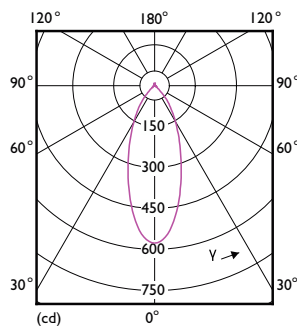

Podmínky použití

Lze jej použít v uzavřených svítidlech?	Yes
---	-----

Označení a balení

Objednávací název produktu	MAS LEDspot UE 2.1-50W GU10 DIM 830 EELA
Celý název výrobku	MAS LEDspot UE 2.1-50W GU10 DIM 830 EELA
Full EOC	872016930794000
Objednávací kód	30794000
Číslo materiálu (12NC)	929003796002
Číslování – počet v balení	1
Celková hmotnost (kus)	0,050 kg
EAN/UPC – výrobek/pouzdro	8720169307940
Číslování SAP – balení v krabici	10
Pouzdro – EAN/UPC	8720169307957

Rozměrové výkresy

Product	D	C
MAS LEDspot UE 2.1-50W GU10 DIM 830 EELA	50 mm	54 mm

Fotometrické údaje

Accent Lighting Spots - MAS LEDspot UE 2.1-50W GU10 DIM 830 EELA

Light Distribution Diagram - MAS LEDspot UE 2.1-50W GU10 DIM 830 EELA