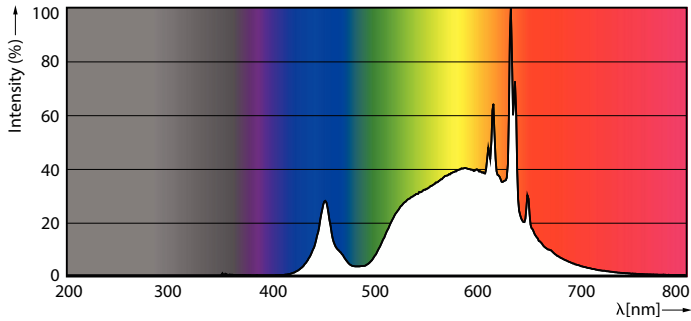

Údaje o produktu

Obecné informace	
Patice krytky	GU10
Nominální životnost	50 000 h
Cyklus zapnutí	50 000
Lighting Technology	LED
Referenční měření toku	Narrow Cone
Světelně technické	
Kód barvy	830 [CCT of 3000K]
Vyzařovací úhel (jmen.)	36 stupňů
Světelný tok	375 lm
Svítilivost (jmen.)	650 cd
Měrný výkon (jmen.) (nom.)	178 lm/W
Barevné konstrukce	Bílá (WH)
Jmenovitá náhradní teplota chromatičnosti	3000 K
Konzistence barev	<6
Index podání barev (CRI)	80
Světelný tok na konci jmenovité životnosti (jmen.)	70 %
Světelný tok v 90° kuželu (jmen.)	375 lm
Hodnota blikání (PstLM)	1
Hodnota stroboskopického efektu (SVM)	0,4
Photobiological safety according to EN 62471	RG1
Provozní a elektrické	
Vstupní frekvence	50 až 60 Hz
Spotřeba energie	2,1 W
Proud zdroje (jmen.)	10 mA
Ekvivalentní příkon	50 W
Doba spuštění (jmen.)	0,5 s
Doba zahřívání do 60 % světla	0,5 s
Účinnost (zlomek)	0,7
Napětí (jmen.)	220-240 V
Teplota okolí	
Rozsah okolních teplot	-20 až +45 °C
Maximální teplota (jmen.)	50 °C
Řízení a stmívání	
Stmívatelné	Pouze s určitými stmívači

MASTER LEDspot GU10 UltraEfficient

Mechanické a materiály

Povrchová úprava žárovky	Číré
Materiál žárovky	Sklo
Tvar žárovky	PAR16

Certifikace a použití

Třída energetické účinnosti	A
Vhodné pro zvýrazňující osvětlení	Ano
Spotřeba energie kWh/1000 h	3 kWh
Registrační číslo databáze EPREL	1883374
Splňuje požadavky evropské směrnice RoHS	Ano
EyeComfort	Ano
LED inovace	UltraEfficient

Rozměrové výkresy

Product	D	C
MAS LEDspot UE 2.1-50W GU10 DIM 830 EELA	50 mm	54 mm

Fotometrické údaje

Accent Lighting Spots - MAS LEDspot UE 2.1-50W GU10 DIM 830 EELA

Light Distribution Diagram - MAS LEDspot UE 2.1-50W GU10 DIM 830 EELA

MASTER LEDspot GU10 UltraEfficient

Fotometrické údaje

Spectral Power Distribution Colour - MAS LEDspot UE 2.1-50W GU10 DIM
830 EELA

Životnost

Life Expectancy Diagram

Lumen Maintenance Diagram - MAS LEDspot UE 2.1-50W GU10 DIM 830
EELA