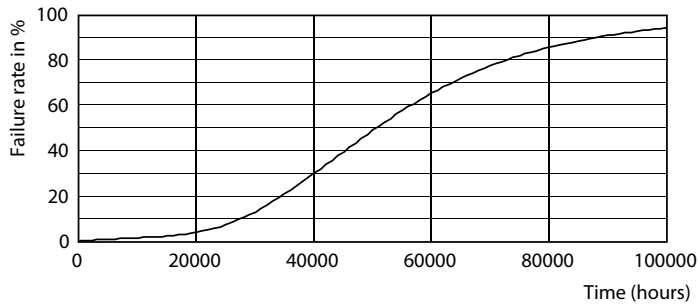

Životnost

Life Expectancy Diagram