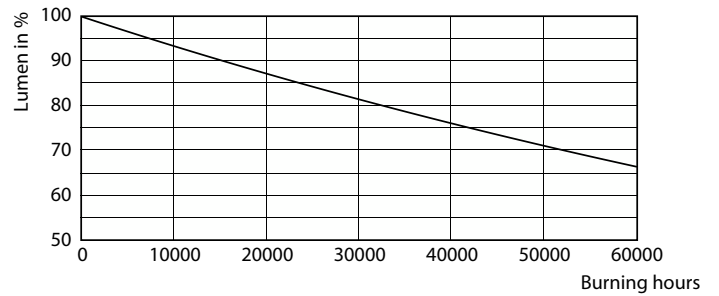

Údaje o produktu

Obecné informace	
Patice krytky	GU10
Nominální životnost	50 000 h
Cyklus zapnutí	50 000
Lighting Technology	LED
Referenční měření toku	Narrow Cone
Světelně technické	
Kód barvy	830 [CCT of 3000K]
Vyzařovací úhel (jmen.)	36 stupňů
Světelný tok	375 lm
Svítilivost (jmen.)	650 cd
Měrný výkon (jmen.) (nom.)	178 lm/W
Barevné konstrukce	Bílá (WH)
Jmenovitá náhradní teplota chromatičnosti	3000 K
Konzistence barev	<6
Index podání barev (CRI)	80
Světelný tok na konci jmenovité životnosti (jmen.)	70 %
Světelný tok v 90° kuželu (jmen.)	375 lm
Hodnota blikání (PstLM)	1
Hodnota stroboskopického efektu (SVM)	0,4
Photobiological safety according to EN 62471	RG1
Provozní a elektrické	
Vstupní frekvence	50 až 60 Hz
Spotřeba energie	2,1 W
Proud zdroje (jmen.)	10 mA
Ekvivalentní příkon	50 W
Doba spuštění (jmen.)	0,5 s
Doba zahřívání do 60 % světla	0,5 s
Účinnost (zlomek)	0,7
Napětí (jmen.)	220-240 V
Teplota okolí	
Rozsah okolních teplot	-20 až +45 °C
Maximální teplota (jmen.)	50 °C
Řízení a stmívání	
Stmívatelné	Pouze s určitými stmívači

MASTER LEDspot GU10 UltraEfficient

Fotometrické údaje

Spectral Power Distribution Colour - MAS LEDspot UE 2.1-50W GU10 DIM
830 EELA

Životnost

Life Expectancy Diagram

Lumen Maintenance Diagram - MAS LEDspot UE 2.1-50W GU10 DIM 830
EELA