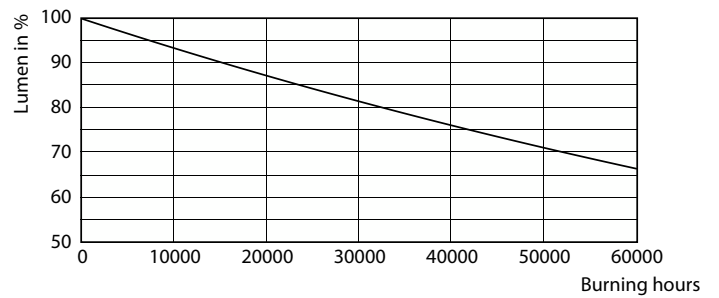

Lumen Maintenance Diagram - MAS LEDspot UE 2.1-50W GU10 DIM 827 EELA