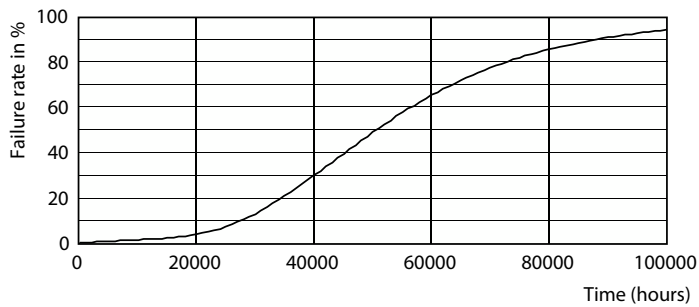

MASTER LEDspot GU10 UltraEfficient

Fotometrické údaje

Accent Lighting Spots - MAS LEDspot UE 2.1-50W GU10 DIM 827 EELA

Životnost

Life Expectancy Diagram