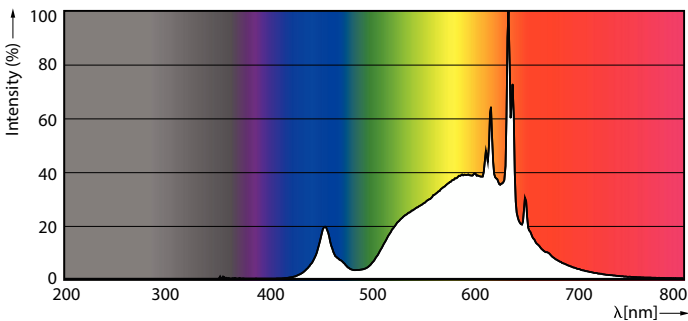

Údaje o produktu

Obecné informace	
Patice krytky	GU10
Nominální životnost	50 000 h
Cyklus zapnutí	50 000
Lighting Technology	LED
Referenční měření toku	Narrow Cone
Světelně technické	
Kód barvy	827 [CCT of 2700K]
Vyzařovací úhel (jmen.)	36 stupňů
Světelný tok	375 lm
Svítivost (jmen.)	650 cd
Měrný výkon (jmen.) (nom.)	178 lm/W
Barevné konstrukce	Teplá bílá (WW)
Jmenovitá náhradní teplota chromatičnosti	2700 K
Konzistence barev	<6
Index podání barev (CRI)	80
Světelný tok na konci jmenovité životnosti (jmen.)	70 %
Světelný tok v 90° kuželu (jmen.)	375 lm
Hodnota blikání (PstLM)	1
Hodnota stroboskopického efektu (SVM)	0,4
Photobiological safety according to EN 62471	RG1
Provozní a elektrické	
Vstupní frekvence	50 až 60 Hz
Spotřeba energie	2,1 W
Proud zdroje (jmen.)	10 mA
Ekvivalentní příkon	50 W
Doba spuštění (jmen.)	0,5 s
Doba zahřívání do 60 % světla	0,5 s
Účinnost (zlomek)	0,7
Napětí (jmen.)	220-240 V
Teplota okolí	
Rozsah okolních teplot	-20 až +45 °C
Maximální teplota (jmen.)	50 °C
Řízení a stmívání	
Stmívatelné	Pouze s určitými stmívači

MASTER LEDspot GU10 UltraEfficient

Mechanické a materiály

Povrchová úprava žárovky	Číré
Materiál žárovky	Sklo
Tvar žárovky	PAR16

Certifikace a použití

Třída energetické účinnosti	A
Vhodné pro zvýrazňující osvětlení	Ano
Spotřeba energie kWh/1000 h	3 kWh
Registrační číslo databáze EPREL	1883375
Značka CE	Ano
Splňuje požadavky evropské směrnice RoHS	Ano
EyeComfort	Ano
LED inovace	UltraEfficient

Rozměrové výkresy

Product	D	C
MAS LEDspot UE 2.1-50W GU10 DIM 827 EELA	50 mm	54 mm

Fotometrické údaje

Light Distribution Diagram - MAS LEDspot UE 2.1-50W GU10 DIM 827 EELA

Spectral Power Distribution Colour - MAS LEDspot UE 2.1-50W GU10 DIM 827 EELA