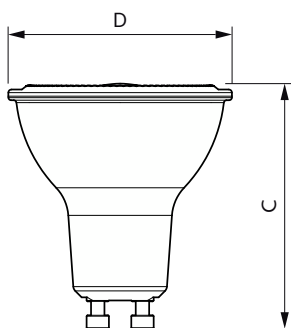

Údaje o produktu

Obecné informace	
Patice krytky	GU10
Nominální životnost	50 000 h
Cyklus zapnutí	50 000
Lighting Technology	LED
Referenční měření toku	Narrow Cone
Světelně technické	
Kód barvy	827 [CCT of 2700K]
Vyzařovací úhel (jmen.)	36 stupňů
Světelný tok	375 lm
Svítivost (jmen.)	650 cd
Měrný výkon (jmen.) (nom.)	178 lm/W
Barevné konstrukce	Teplá bílá (WW)
Jmenovitá náhradní teplota chromatičnosti	2700 K
Konzistence barev	<6
Index podání barev (CRI)	80
Světelný tok na konci jmenovité životnosti (jmen.)	70 %
Světelný tok v 90° kuželu (jmen.)	375 lm
Hodnota blikání (PstLM)	1
Hodnota stroboskopického efektu (SVM)	0,4
Photobiological safety according to EN 62471	RG1
Provozní a elektrické	
Vstupní frekvence	50 až 60 Hz
Spotřeba energie	2,1 W
Proud zdroje (jmen.)	10 mA
Ekvivalentní příkon	50 W
Doba spuštění (jmen.)	0,5 s
Doba zahřívání do 60 % světla	0,5 s
Účinnost (zlomek)	0,7
Napětí (jmen.)	220-240 V
Teplota okolí	
Rozsah okolních teplot	-20 až +45 °C
Maximální teplota (jmen.)	50 °C
Řízení a stmívání	
Stmívatelné	Pouze s určitými stmívači

Podmínky použití

Lze jej použít v uzavřených svítidlech?	Yes
---	-----

Označení a balení

Objednávací název produktu	MAS LEDspot UE 2.1-50W GU10 DIM 827 EELA
Celý název výrobku	MAS LEDspot UE 2.1-50W GU10 DIM 827 EELA
Full EOC	872016930792600
Objednávací kód	30792600
Číslo materiálu (12NC)	929003795902
Číslování – počet v balení	1
Celková hmotnost (kus)	0,050 kg
EAN/UPC – výrobek/pouzdro	8720169307926
Číslování SAP – balení v krabici	10
Pouzdro – EAN/UPC	8720169307933

Rozměrové výkresy

Product	D	C
MAS LEDspot UE 2.1-50W GU10 DIM 827 EELA	50 mm	54 mm

Fotometrické údaje

Light Distribution Diagram - MAS LEDspot UE 2.1-50W GU10 DIM 827 EELA

Spectral Power Distribution Colour - MAS LEDspot UE 2.1-50W GU10 DIM 827 EELA