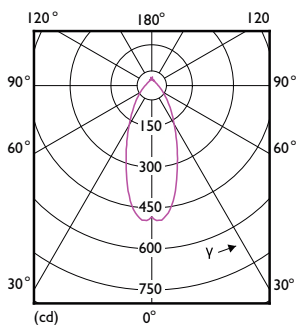

Podmínky použití

Lze jej použít v uzavřených svítidlech?	Yes
---	-----

Označení a balení

Objednávací název produktu	MAS LEDspot UE 2.1-50W GU10 DIM 827 EELA
Celý název výrobku	MAS LEDspot UE 2.1-50W GU10 DIM 827 EELA
Full EOC	872016930792600
Objednávací kód	30792600
Číslo materiálu (12NC)	929003795902
Číslování – počet v balení	1
Celková hmotnost (kus)	0,050 kg
EAN/UPC – výrobek/pouzdro	8720169307926
Číslování SAP – balení v krabici	10
Pouzdro – EAN/UPC	8720169307933

Rozměrové výkresy

Product	D	C
MAS LEDspot UE 2.1-50W GU10 DIM 827 EELA	50 mm	54 mm

Fotometrické údaje

Light Distribution Diagram - MAS LEDspot UE 2.1-50W GU10 DIM 827 EELA

Spectral Power Distribution Colour - MAS LEDspot UE 2.1-50W GU10 DIM 827 EELA