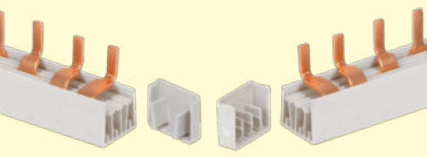

1000375 1003750