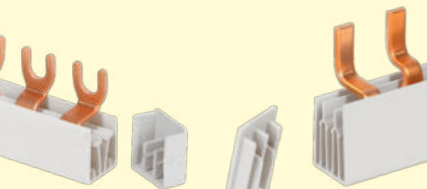

1000199 1000140