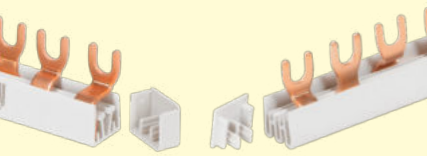

1000079 1007902