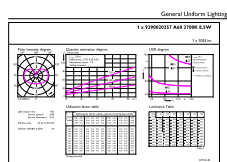

Rozměrové výkresy

Product	D	C
CorePro LEDBulbND8.5-75W E27 A60 827FR G	60 mm	104 mm

Fotometrické údaje

General uniform lighting - CorePro LEDBulbND8.5-75W E27 A60 827FR G

Spectral Power Distribution Colour - CorePro LEDBulbND8.5-75W E27 A60 827FR G