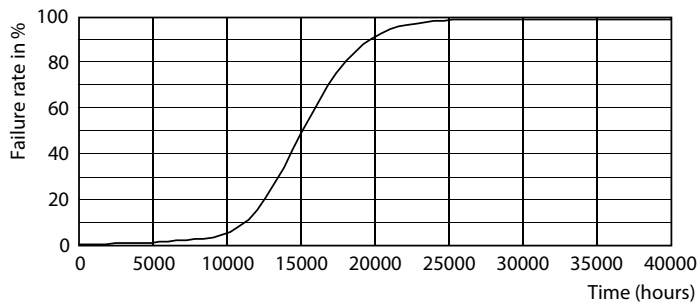

Životnost

Life Expectancy Diagram