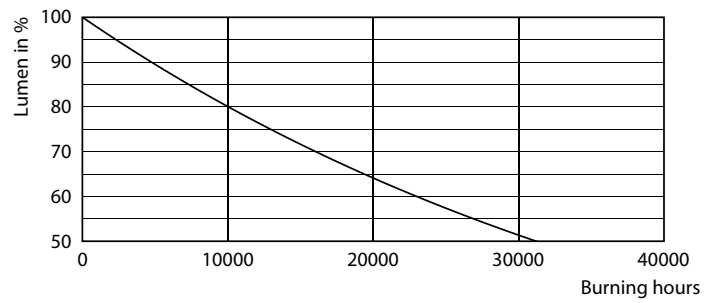

LED zdroje CorePro Glass

Fotometrické údaje

Light Distribution Diagram - CorePro LEDBulbND8.5-75W E27 A60 827FR G

Životnost

Life Expectancy Diagram

Lumen Maintenance Diagram - CorePro LEDBulbND8.5-75W E27 A60 827FR G