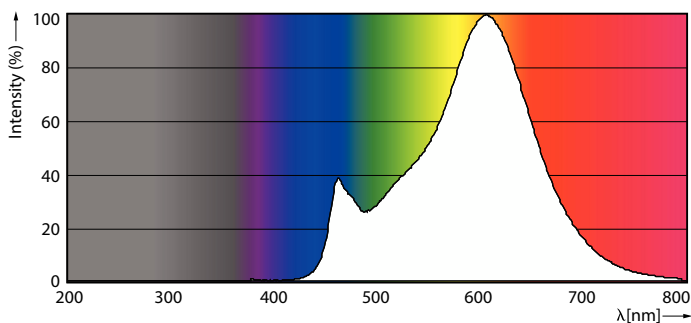

General uniform lighting - CorePro LEDBulbND8.5-75W E27 A60 827FR G

Spectral Power Distribution Colour - CorePro LEDBulbND8.5-75W E27 A60 827FR G