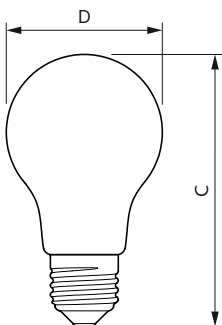

Rozměrové výkresy

Product	D	C
CorePro LEDBulbND8.5-75W E27 A60 827FR G	60 mm	104 mm

Fotometrické údaje

General uniform lighting - CorePro LEDBulbND8.5-75W E27 A60 827FR G

Spectral Power Distribution Colour - CorePro LEDBulbND8.5-75W E27 A60 827FR G