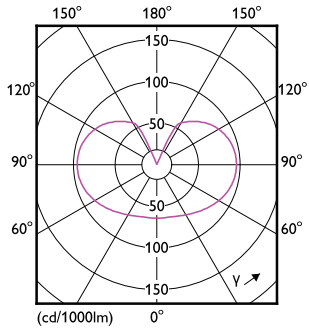

LED zdroje CorePro Glass

Fotometrické údaje

Light Distribution Diagram - CorePro LEDBulbND8.5-75W E27 A60 827FR G