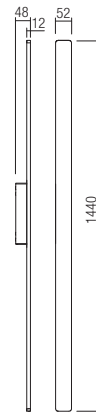

Корпус от лят алюминий, боядисан в электростатично поле, матово бяло, тъмно сиво, кортен или матово черно, дифузор от сатениран поликарбонат.

Vonkajšie nástenné svietidlá s nepriamym rozvodom svetla vybavené SMD LED.

Telo z tlakovo liateho hliníka lakované v elektrostatickom poli matná biela, tmavošedá, corten alebo matná čierna, difúzor zo saténového polykarbonátu.

## WALL LAMP • APLICĂ

Code	Finishing
90432	Sand White
90433	Dark Grey
90624	Corten
90625	Sand Black

LED type	Input voltage	Power	CCT	Luminous Flux Source/system	Optics	CRI
SMD LED 2835, 144 pcs	220-240V, 50/60Hz	24W	3000K	3000/1450 lm	-	80

## WALL LAMP • APLICĂ

Code	Finishing
90430	Sand White
90431	Dark Grey
90622	Corten
90623	Sand Black

LED type	Input voltage	Power	CCT	Luminous Flux Source/system	Optics	CRI
SMD LED 2835, 120 pcs	220-240V, 50/60Hz	20W	3000K	2500/1200 lm	-	80