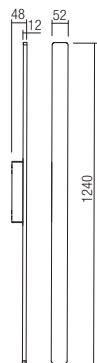

Kültéri fali lámpák indirekt fényelosztással, SMD LED-ekkel.

Öntött alumínium test elektrosztatikus térben matt fehérre, sötétszürke, corten vagy matt feketére festve, diffúzor szatén polikarbonátból.

Външни стени осветителни тела с индиректно разпределение на светлината, оборудвани със SMD светодиоди.

Telo z tlakovo liateho hliníka lakované v elektrostatickom poli matná biela, tmavošedá, corten alebo matná čierna, difúzor zo saténového polykarbonátu.

## WALL LAMP • APLICĂ

Code	Finishing
90432	Sand White
90433	Dark Grey
90624	Corten
90625	Sand Black

LED type	Input voltage	Power	CCT	Luminous Flux Source/system	Optics	CRI
SMD LED 2835, 144 pcs	220-240V, 50/60Hz	24W	3000K	3000/1450 lm	-	80

## WALL LAMP • APLICĂ

Code	Finishing
90430	Sand White
90431	Dark Grey
90622	Corten
90623	Sand Black

LED type	Input voltage	Power	CCT	Luminous Flux Source/system	Optics	CRI
SMD LED 2835, 120 pcs	220-240V, 50/60Hz	20W	3000K	2500/1200 lm	-	80